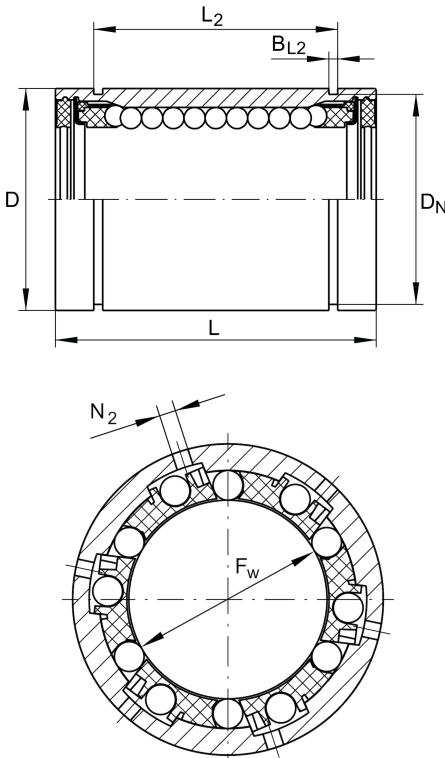

★ KB16-PP-AS

Linear-Kugellager

Schaeffler Material-Nummer:
0015201210000

★ Vorzugsprodukt

Linear-Kugellager KB...-PP-AS,
Massiv-Reihe, allseitig abgedichtet,
nachschröbar, rostgeschützte
Ausführung möglich

Technische Informationen

Hauptabmessungen und Leistungsdaten

F_w	16 mm	Durchmesser Innenhüllkreis des Kugelsatzes
	+0,009/-0,001	Toleranz
D	26 mm	Aussendurchmesser
	h5	Toleranz
L	36 mm	Länge
	h12	Toleranz
C_{min}	710 N	Tragzahl dyn.
C_{0min}	530 N	Tragzahl stat.
C_{max}	840 N	Tragzahl dyn.
C_{0max}	780 N	Tragzahl stat.
	47,25 g	Gewicht

Anschlußmaße

L_2	24,6 mm	
	H13	Toleranz
B_{L2}	1,3 mm	
D_N	24,9 mm	
N_2	2 mm	
	5	Anzahl Kugelreihen