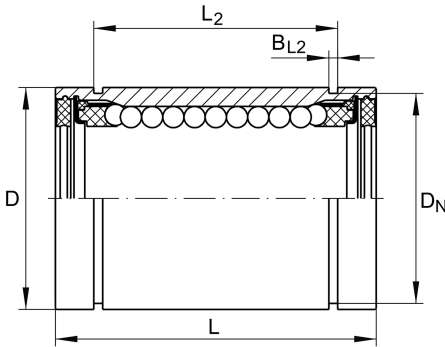

★ KB20-PP

Linear-Kugellager

Schaeffler Material-Nummer:
0012756230000

★ Vorzugsprodukt

Linear-Kugellager KB...-PP, Massiv-Reihe,
allseitig abgedichtet, rostgeschützte
Ausführung möglich

Technische Informationen

Hauptabmessungen und Leistungsdaten

F_w	20 mm	Durchmesser Innenhüllkreis des Kugelsatzes
	+0,009/-0,001	Toleranz
D	32 mm	Aussendurchmesser
	h5	Toleranz
L	45 mm	Länge
	h12	Toleranz
C_{min}	1.570 N	Tragzahl dyn.
C_{0min}	1.230 N	Tragzahl stat.
C_{max}	1.660 N	Tragzahl dyn.
C_{0max}	1.570 N	Tragzahl stat.
	88,99 g	Gewicht

Anschlußmaße

L_2	31,2 mm	
	H13	Toleranz
B_{L2}	1,6 mm	
D_N	30,3 mm	
N_2	2 mm	
	6	Anzahl Kugelreihen