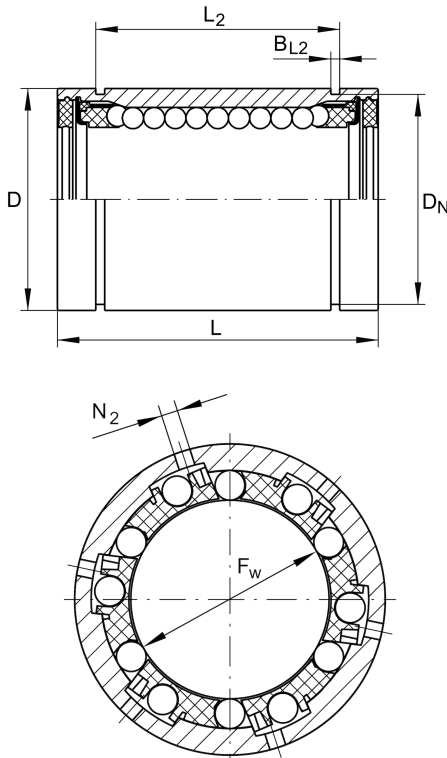

### Linear-Kugellager

Schaeffler Material-Nummer:  
0015213730000

★ Vorzugsprodukt

Linear-Kugellager KB...-PP-AS,  
Massiv-Reihe, allseitig abgedichtet,  
nachschiebbar, rostgeschützte  
Ausführung möglich

## Hauptabmessungen und Leistungsdaten

$F_w$	20 mm	Durchmesser Innenhüllkreis des Kugelsatzes
	+0,009/-0,001	Toleranz
$D$	32 mm	Aussendurchmesser
	h5	Toleranz
$L$	45 mm	Länge
	h12	Toleranz
$C_{min}$	1.570 N	Tragzahl dyn.
$C_{0min}$	1.230 N	Tragzahl stat.
$C_{max}$	1.660 N	Tragzahl dyn.
$C_{0max}$	1.570 N	Tragzahl stat.
	87,89 g	Gewicht

## Anschlußmaße

$L_2$	31,2 mm	
	H13	Toleranz
$B_{L2}$	1,6 mm	
$D_N$	30,3 mm	
$N_2$	2 mm	
	6	Anzahl Kugelreihen