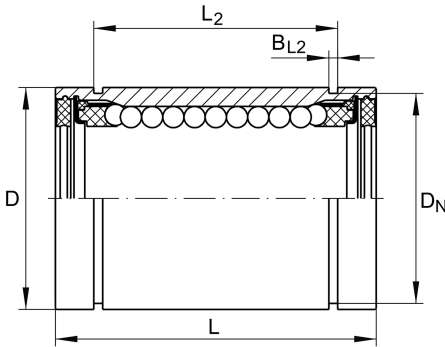

★ KB25-PP

Linear-Kugellager

Schaeffler Material-Nummer:
0012534920000

★ Vorzugsprodukt

Linear-Kugellager KB...-PP, Massiv-Reihe,
allseitig abgedichtet, rostgeschützte
Ausführung möglich

Technische Informationen

Hauptabmessungen und Leistungsdaten

F_w	25 mm	Durchmesser Innenhüllkreis des Kugelsatzes
	+0,011/-0,001	Toleranz
D	40 mm	Aussendurchmesser
	h5	Toleranz
L	58 mm	Länge
	h12	Toleranz
C_{min}	2.800 N	Tragzahl dyn.
C_{0min}	2.220 N	Tragzahl stat.
C_{max}	2.950 N	Tragzahl dyn.
C_{0max}	2.850 N	Tragzahl stat.
	0,158 kg	Gewicht

Anschlußmaße

L_2	43,7 mm	
	H13	Toleranz
B_{L2}	1,85 mm	
D_N	37,5 mm	
N_2	2,5 mm	
	6	Anzahl Kugelreihen