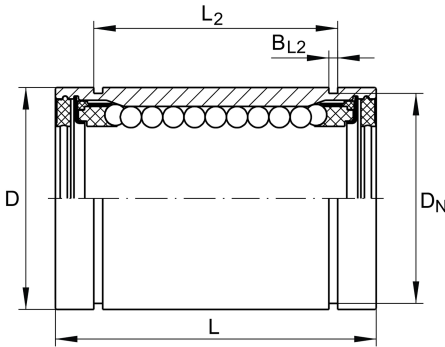

★ KB30-PP

Linear-Kugellager

Schaeffler Material-Nummer:
0012537940000

★ Vorzugsprodukt

Linear-Kugellager KB...-PP, Massiv-Reihe,
allseitig abgedichtet, rostgeschützte
Ausführung möglich

Technische Informationen

Hauptabmessungen und Leistungsdaten

F_w	30 mm	Durchmesser Innenhüllkreis des Kugelsatzes
	+0,011/-0,001	Toleranz
D	47 mm	Aussendurchmesser
	h5	Toleranz
L	68 mm	Länge
	h12	Toleranz
C_{min}	3.600 N	Tragzahl dyn.
$C_{0 min}$	2.850 N	Tragzahl stat.
C_{max}	3.800 N	Tragzahl dyn.
$C_{0 max}$	3.600 N	Tragzahl stat.
	0,255 kg	Gewicht

Anschlußmaße

L_2	51,7 mm	
	H13	Toleranz
B_{L2}	1,85 mm	
D_N	44,5 mm	
N_2	2,5 mm	
	6	Anzahl Kugelreihen