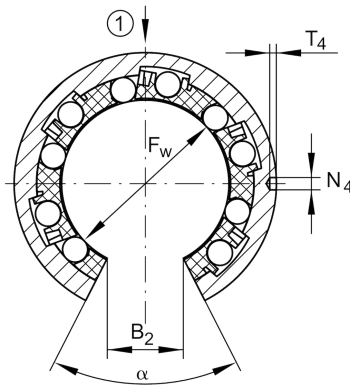

### Linear-Kugellager

Schaeffler Material-Nummer:  
0012756900000

★ Vorzugsprodukt

Linear-Kugellager KBO..., Massiv-Reihe,  
offene Ausführung, rostgeschützte  
Ausführung möglich

### Hauptabmessungen und Leistungsdaten

$F_w$	20 mm	Durchmesser Innenhüllkreis des Kugelsatzes
$D$	32 mm	Aussendurchmesser
$L$	45 mm	Länge
	h12	Toleranz
$C_{max}$	1.600 N	Tragzahl dyn.
$C_{0max}$	1.280 N	Tragzahl stat.
	74,5 g	Gewicht

### Anschlußmaße

$B_2$	10 mm	Breite des Ausschnittes
$L_2$	31,2 mm	
	H13	Toleranz
$B_{L2}$	1,6 mm	
$D_N$	30,3 mm	
$T_4$	1,2 mm	
$N_4$	2,2 mm	
$N_2$	2 mm	
$\alpha$	60 °	Öffnungswinkel
$\beta$	52 °	
	5	Anzahl Kugelreihen