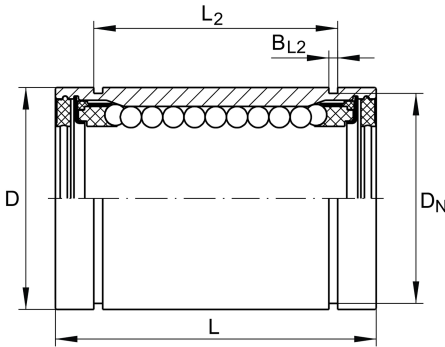

### Linear-Kugellager

Schaeffler Material-Nummer:  
0012756900000

★ Vorzugsprodukt

Linear-Kugellager KBO..., Massiv-Reihe,  
offene Ausführung, rostgeschützte  
Ausführung möglich

### Hauptabmessungen und Leistungsdaten

$F_w$	20 mm	Durchmesser Innenhüllkreis des Kugelsatzes
$D$	32 mm	Aussendurchmesser
$L$	45 mm	Länge
	h12	Toleranz
$C_{max}$	1.600 N	Tragzahl dyn.
$C_{0max}$	1.280 N	Tragzahl stat.
	74,5 g	Gewicht

### Anschlußmaße

$B_2$	10 mm	Breite des Ausschnittes
$L_2$	31,2 mm	
	H13	Toleranz
$B_{L2}$	1,6 mm	
$D_N$	30,3 mm	
$T_4$	1,2 mm	
$N_4$	2,2 mm	
$N_2$	2 mm	
$\alpha$	60 °	Öffnungswinkel
$\beta$	52 °	
	5	Anzahl Kugelreihen