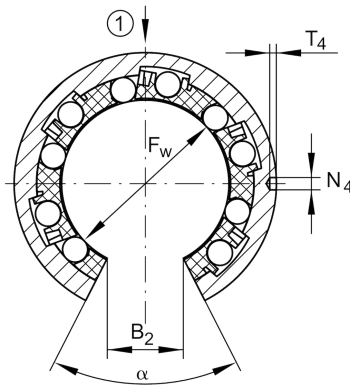

### Linear-Kugellager

Schaeffler Material-Nummer:  
0012536110000

★ Vorzugsprodukt

Linear-Kugellager KBO..., Massiv-Reihe,  
offene Ausführung, rostgeschützte  
Ausführung möglich

### Hauptabmessungen und Leistungsdaten

$F_w$	25 mm	Durchmesser Innenhüllkreis des Kugelsatzes
$D$	40 mm	Aussendurchmesser
$L$	58 mm	Länge
	h12	Toleranz
$C_{max}$	2.850 N	Tragzahl dyn.
$C_{0max}$	2.300 N	Tragzahl stat.
	0,156 kg	Gewicht

### Anschlußmaße

$B_2$	12,5 mm	Breite des Ausschnittes
$L_2$	43,7 mm	
	H13	Toleranz
$B_{L2}$	1,85 mm	
$D_N$	37,5 mm	
$T_4$	1,5 mm	
$N_4$	3 mm	
$N_2$	2,5 mm	
$\alpha$	60 °	Öffnungswinkel
$\beta$	53 °	
	5	Anzahl Kugelreihen