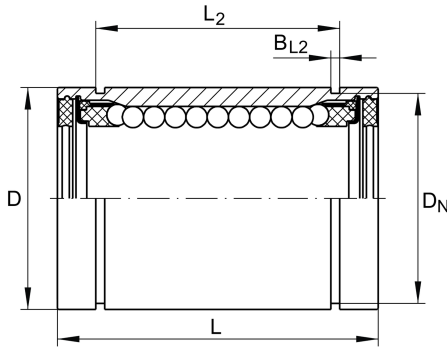

### Linear-Kugellager

Schaeffler Material-Nummer:  
0012536110000

★ Vorzugsprodukt

Linear-Kugellager KBO..., Massiv-Reihe,  
offene Ausführung, rostgeschützte  
Ausführung möglich

### Hauptabmessungen und Leistungsdaten

$F_w$	25 mm	Durchmesser Innenhüllkreis des Kugelsatzes
$D$	40 mm	Aussendurchmesser
$L$	58 mm	Länge
	h12	Toleranz
$C_{max}$	2.850 N	Tragzahl dyn.
$C_{0max}$	2.300 N	Tragzahl stat.
	0,156 kg	Gewicht

### Anschlußmaße

$B_2$	12,5 mm	Breite des Ausschnittes
$L_2$	43,7 mm	
	H13	Toleranz
$B_{L2}$	1,85 mm	
$D_N$	37,5 mm	
$T_4$	1,5 mm	
$N_4$	3 mm	
$N_2$	2,5 mm	
$\alpha$	60 °	Öffnungswinkel
$\beta$	53 °	
	5	Anzahl Kugelreihen