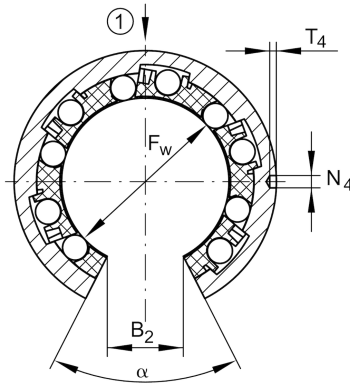

KBO30

Linear-Kugellager

Schaeffler Material-Nummer:
0012757120000

Linear-Kugellager KBO..., Massiv-Reihe,
offene Ausführung, rostgeschützte
Ausführung möglich

Technische Informationen

Hauptabmessungen und Leistungsdaten

F_w	30 mm	Durchmesser Innenhüllkreis des Kugelsatzes
D	47 mm	Aussendurchmesser
L	68 mm	Länge
	h12	Toleranz
C_{max}	3.700 N	Tragzahl dyn.
C_{0max}	3.000 N	Tragzahl stat.
	0,253 kg	Gewicht

Anschlußmaße

B_2	13,6 mm	Breite des Ausschnittes
L_2	51,7 mm	
	H13	Toleranz
B_{L2}	1,85 mm	
D_N	44,5 mm	
T_4	1,5 mm	
N_4	3 mm	
N_2	2,5 mm	
α	54 °	Öffnungswinkel
β	55 °	
	5	Anzahl Kugelreihen