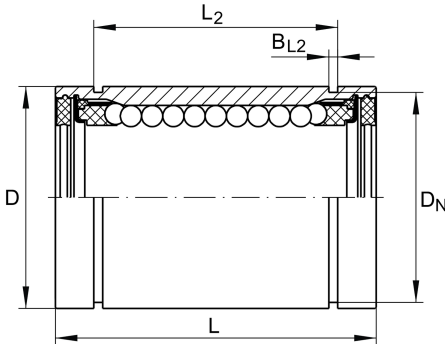

KBO30

Linear-Kugellager

Schaeffler Material-Nummer:
0012757120000

Linear-Kugellager KBO..., Massiv-Reihe,
offene Ausführung, rostgeschützte
Ausführung möglich

Technische Informationen

Hauptabmessungen und Leistungsdaten

F_w	30 mm	Durchmesser Innenhüllkreis des Kugelsatzes
D	47 mm	Aussendurchmesser
L	68 mm	Länge
	h12	Toleranz
C_{max}	3.700 N	Tragzahl dyn.
C_{0max}	3.000 N	Tragzahl stat.
	0,253 kg	Gewicht

Anschlußmaße

B_2	13,6 mm	Breite des Ausschnittes
L_2	51,7 mm	
	H13	Toleranz
B_{L2}	1,85 mm	
D_N	44,5 mm	
T_4	1,5 mm	
N_4	3 mm	
N_2	2,5 mm	
α	54 °	Öffnungswinkel
β	55 °	
	5	Anzahl Kugelreihen