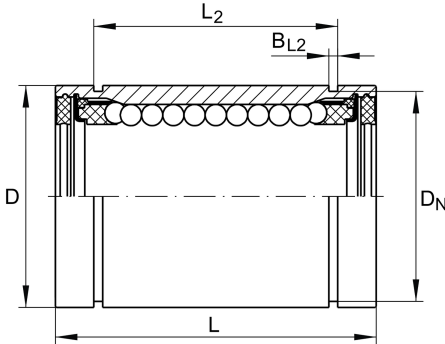

★ KBO40-PP

Linear-Kugellager

Schaeffler Material-Nummer:
0012757980000

★ Vorzugsprodukt

Linear-Kugellager KBO...-PP, Massiv-Reihe, offene Ausführung, allseitig abgedichtet, rostgeschützte Ausführung möglich

Technische Informationen

Hauptabmessungen und Leistungsdaten

F_w	40 mm	Durchmesser Innenhüllkreis des Kugelsatzes
D	62 mm	Aussendurchmesser
L	80 mm	Länge
	h12	Toleranz
C_{max}	6.100 N	Tragzahl dyn.
C_{0max}	4.600 N	Tragzahl stat.
	0,516 kg	Gewicht

Anschlußmaße

B_2	18,2 mm	Breite des Ausschnittes
L_2	60,3 mm	
	H13	Toleranz
B_{L2}	2,15 mm	
D_N	59 mm	
T_4	1,5 mm	
N_4	3 mm	
N_2	3 mm	
α	54 °	Öffnungswinkel
β	54 °	
	5	Anzahl Kugelreihen