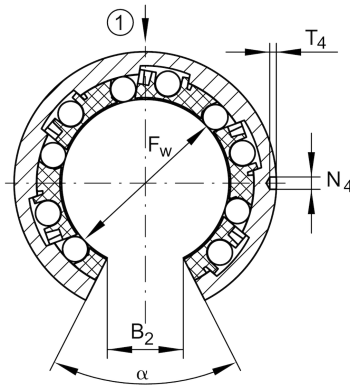

★ KBO40-PP

Linear-Kugellager

Schaeffler Material-Nummer:
0012757980000

★ Vorzugsprodukt

Linear-Kugellager KBO...-PP, Massiv-Reihe, offene Ausführung, allseitig abgedichtet, rostgeschützte Ausführung möglich

Technische Informationen

Hauptabmessungen und Leistungsdaten

F_w	40 mm	Durchmesser Innenhüllkreis des Kugelsatzes
D	62 mm	Aussendurchmesser
L	80 mm	Länge
	h12	Toleranz
C_{max}	6.100 N	Tragzahl dyn.
C_{0max}	4.600 N	Tragzahl stat.
	0,516 kg	Gewicht

Anschlußmaße

B_2	18,2 mm	Breite des Ausschnittes
L_2	60,3 mm	
	H13	Toleranz
B_{L2}	2,15 mm	
D_N	59 mm	
T_4	1,5 mm	
N_4	3 mm	
N_2	3 mm	
α	54 °	Öffnungswinkel
β	54 °	
	5	Anzahl Kugelreihen