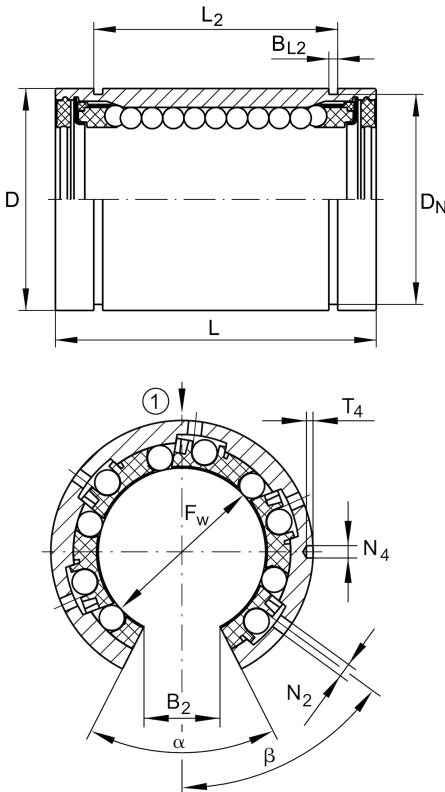

★ KBO40-PP-AS

Linear-Kugellager

Schaeffler Material-Nummer:
0015242590000

★ Vorzugsprodukt

Linear-Kugellager KBO...-PP-AS,
Massiv-Reihe, offene Ausführung,
allseitig abgedichtet, nachschmierbar,
rostgeschützte Ausführung möglich

Technische Informationen

Hauptabmessungen und Leistungsdaten

F_w	40 mm	Durchmesser Innenhüllkreis des Kugelsatzes
D	62 mm	Aussendurchmesser
L	80 mm	Länge
	h12	Toleranz
C_{max}	6.100 N	Tragzahl dyn.
C_{0max}	4.600 N	Tragzahl stat.
	0,005 kg	Gewicht

Anschlußmaße

B_2	18,2 mm	Breite des Ausschnittes
L_2	60,3 mm	
	H13	Toleranz
B_{L2}	2,15 mm	
D_N	59 mm	
T_4	1,5 mm	
N_4	3 mm	
N_2	3 mm	
α	54 °	Öffnungswinkel
β	54 °	
	5	Anzahl Kugelreihen