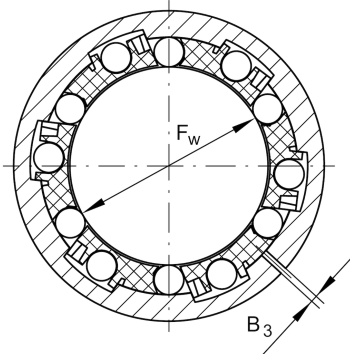

## ★ KBS16-PP

### Linear-Kugellager

Schaeffler Material-Nummer:  
0013929560000

★ Vorzugsprodukt

Linear-Kugellager KBS..-PP, Massiv-Reihe, einstellbar, allseitig abgedichtet, rostgeschützte Ausführung möglich

### Hauptabmessungen und Leistungsdaten

$F_w$	16 mm	Durchmesser Innenhüllkreis des Kugelsatzes
$D$	26 mm	Aussendurchmesser
$L$	36 mm	Länge
	h12	Toleranz
$C_{min}$	710 N	Tragzahl dyn.
$C_{0min}$	530 N	Tragzahl stat.
$C_{max}$	840 N	Tragzahl dyn.
$C_{0max}$	780 N	Tragzahl stat.
	46,55 g	Gewicht

### Anschlußmaße

$L_2$	24,6 mm	
	H13	Toleranz
$B_{L2}$	1,3 mm	
$B_3$	1 mm	
$D_N$	24,9 mm	
$N_2$	2 mm	
$X$	54 °	
	5	Anzahl Kugelreihen