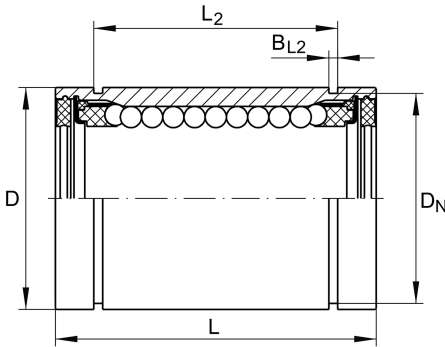

## ★ KBS16-PP

### Linear-Kugellager

Schaeffler Material-Nummer:  
0013929560000

★ Vorzugsprodukt

Linear-Kugellager KBS..-PP, Massiv-Reihe, einstellbar, allseitig abgedichtet, rostgeschützte Ausführung möglich

### Hauptabmessungen und Leistungsdaten

$F_w$	16 mm	Durchmesser Innenhüllkreis des Kugelsatzes
$D$	26 mm	Aussendurchmesser
$L$	36 mm	Länge
	h12	Toleranz
$C_{min}$	710 N	Tragzahl dyn.
$C_{0min}$	530 N	Tragzahl stat.
$C_{max}$	840 N	Tragzahl dyn.
$C_{0max}$	780 N	Tragzahl stat.
	46,55 g	Gewicht

### Anschlußmaße

$L_2$	24,6 mm	
	H13	Toleranz
$B_{L2}$	1,3 mm	
$B_3$	1 mm	
$D_N$	24,9 mm	
$N_2$	2 mm	
$X$	54 °	
	5	Anzahl Kugelreihen