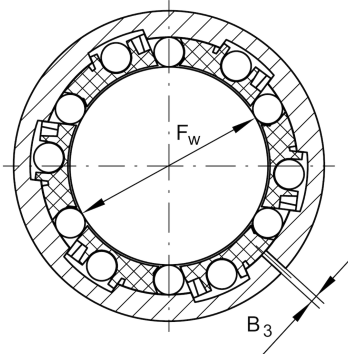

★ KBS20-PP

Linear-Kugellager

Schaeffler Material-Nummer:
0012756820000

★ Vorzugsprodukt

Linear-Kugellager KBS..-PP, Massiv-Reihe, einstellbar, allseitig abgedichtet, rostgeschützte Ausführung möglich

Technische Informationen

Hauptabmessungen und Leistungsdaten

F_w	20 mm	Durchmesser Innenhüllkreis des Kugelsatzes
D	32 mm	Aussendurchmesser
L	45 mm	Länge
	h12	Toleranz
C_{min}	1.570 N	Tragzahl dyn.
C_{0min}	1.230 N	Tragzahl stat.
C_{max}	1.660 N	Tragzahl dyn.
C_{0max}	1.570 N	Tragzahl stat.
	87,02 g	Gewicht

Anschlußmaße

L_2	31,2 mm	
	H13	Toleranz
B_{L2}	1,6 mm	
B_3	1 mm	
D_N	30,3 mm	
N_2	2 mm	
α	62,5 °	
	6	Anzahl Kugelreihen