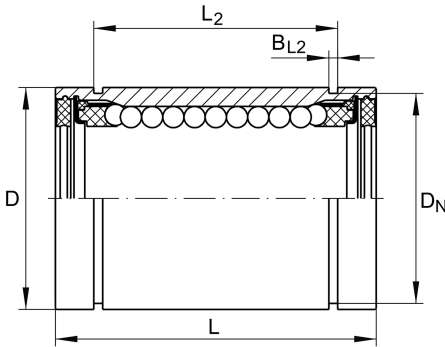

★ KBS20-PP

Linear-Kugellager

Schaeffler Material-Nummer:
0012756820000

★ Vorzugsprodukt

Linear-Kugellager KBS..-PP, Massiv-Reihe, einstellbar, allseitig abgedichtet, rostgeschützte Ausführung möglich

Technische Informationen

Hauptabmessungen und Leistungsdaten

F_w	20 mm	Durchmesser Innenhüllkreis des Kugelsatzes
D	32 mm	Aussendurchmesser
L	45 mm	Länge
	h12	Toleranz
C_{min}	1.570 N	Tragzahl dyn.
C_{0min}	1.230 N	Tragzahl stat.
C_{max}	1.660 N	Tragzahl dyn.
C_{0max}	1.570 N	Tragzahl stat.
	87,02 g	Gewicht

Anschlußmaße

L_2	31,2 mm	
	H13	Toleranz
B_{L2}	1,6 mm	
B_3	1 mm	
D_N	30,3 mm	
N_2	2 mm	
α	62,5 °	
	6	Anzahl Kugelreihen