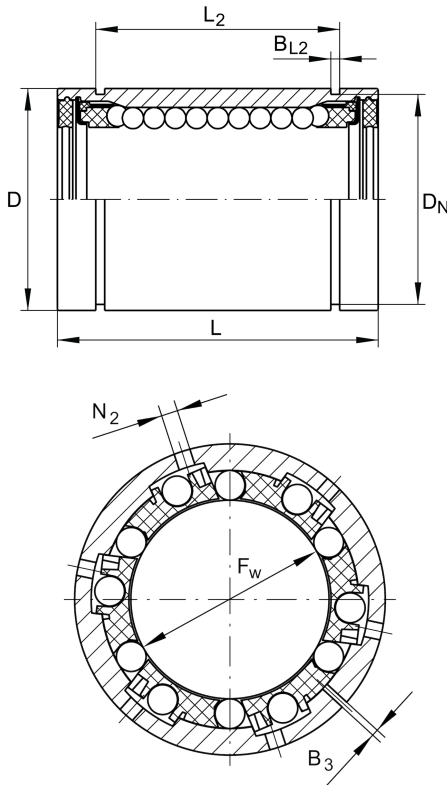

## ★ KBS20-PP-AS

### Linear-Kugellager

Schaeffler Material-Nummer:  
0015217990000

★ Vorzugsprodukt

Linear-Kugellager KBS..-PP-AS, Massiv-Reihe, einstellbar, allseitig abgedichtet, nachschmierbar, rostgeschützte Ausführung möglich

### Hauptabmessungen und Leistungsdaten

$F_w$	20 mm	Durchmesser Innenhüllkreis des Kugelsatzes
$D$	32 mm	Aussendurchmesser
$L$	45 mm	Länge
	h12	Toleranz
$C_{min}$	1.570 N	Tragzahl dyn.
$C_{0min}$	1.230 N	Tragzahl stat.
$C_{max}$	1.660 N	Tragzahl dyn.
$C_{0max}$	1.570 N	Tragzahl stat.
	87,74 g	Gewicht

### Anschlußmaße

$L_2$	31,2 mm	
	H13	Toleranz
$B_{L2}$	1,6 mm	
$B_3$	1 mm	
$D_N$	30,3 mm	
$N_2$	2 mm	
$\chi$	62,5 °	
	6	Anzahl Kugelreihen