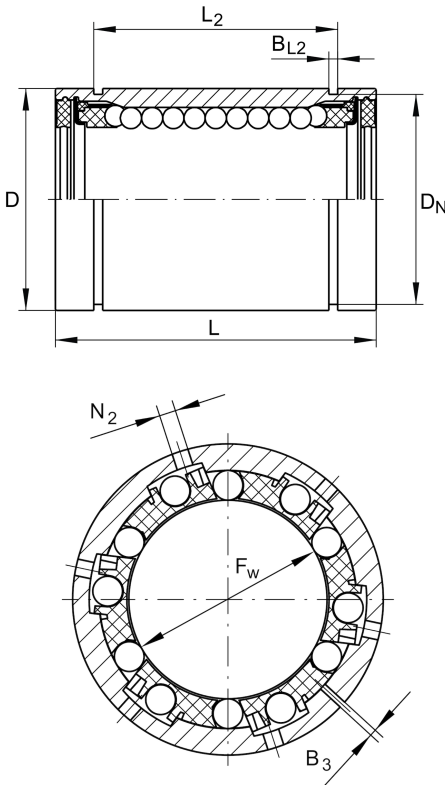

## ★ KBS25-PP-AS

### Linear-Kugellager

Schaeffler Material-Nummer:  
0015240030000

★ Vorzugsprodukt

Linear-Kugellager KBS..-PP-AS, Massiv-Reihe, einstellbar, allseitig abgedichtet, nachschmierbar, rostgeschützte Ausführung möglich

### Hauptabmessungen und Leistungsdaten

$F_w$	25 mm	Durchmesser Innenhüllkreis des Kugelsatzes
$D$	40 mm	Aussendurchmesser
$L$	58 mm	Länge
	h12	Toleranz
$C_{min}$	2.800 N	Tragzahl dyn.
$C_{0min}$	2.220 N	Tragzahl stat.
$C_{max}$	2.950 N	Tragzahl dyn.
$C_{0max}$	2.850 N	Tragzahl stat.
	0,186 kg	Gewicht

### Anschlußmaße

$L_2$	43,7 mm	
	H13	Toleranz
$B_{L2}$	1,85 mm	
$B_3$	1 mm	
$D_N$	37,5 mm	
$N_2$	2,5 mm	
$X$	62 °	
	6	Anzahl Kugelreihen