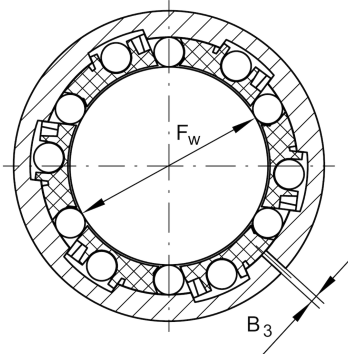

★ KBS30-PP

Linear-Kugellager

Schaeffler Material-Nummer:
0012538240000

★ Vorzugsprodukt

Linear-Kugellager KBS..-PP, Massiv-Reihe, einstellbar, allseitig abgedichtet, rostgeschützte Ausführung möglich

Technische Informationen

Hauptabmessungen und Leistungsdaten

F_w	30 mm	Durchmesser Innenhüllkreis des Kugelsatzes
D	47 mm	Aussendurchmesser
L	68 mm	Länge
	h12	Toleranz
C_{min}	3.600 N	Tragzahl dyn.
C_{0min}	2.850 N	Tragzahl stat.
C_{max}	3.800 N	Tragzahl dyn.
C_{0max}	3.600 N	Tragzahl stat.
	0,297 kg	Gewicht

Anschlußmaße

L_2	51,7 mm	
	H13	Toleranz
B_{L2}	1,85 mm	
B_3	1 mm	
D_N	44,5 mm	
N_2	2,5 mm	
α	64 °	
	6	Anzahl Kugelreihen