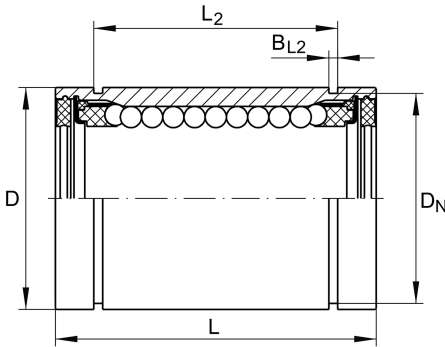

★ KBS30-PP

Linear-Kugellager

Schaeffler Material-Nummer:
0012538240000

★ Vorzugsprodukt

Linear-Kugellager KBS..-PP, Massiv-Reihe, einstellbar, allseitig abgedichtet, rostgeschützte Ausführung möglich

Technische Informationen

Hauptabmessungen und Leistungsdaten

F_w	30 mm	Durchmesser Innenhüllkreis des Kugelsatzes
D	47 mm	Aussendurchmesser
L	68 mm	Länge
	h12	Toleranz
C_{min}	3.600 N	Tragzahl dyn.
C_{0min}	2.850 N	Tragzahl stat.
C_{max}	3.800 N	Tragzahl dyn.
C_{0max}	3.600 N	Tragzahl stat.
	0,297 kg	Gewicht

Anschlußmaße

L_2	51,7 mm	
	H13	Toleranz
B_{L2}	1,85 mm	
B_3	1 mm	
D_N	44,5 mm	
N_2	2,5 mm	
α	64 °	
	6	Anzahl Kugelreihen