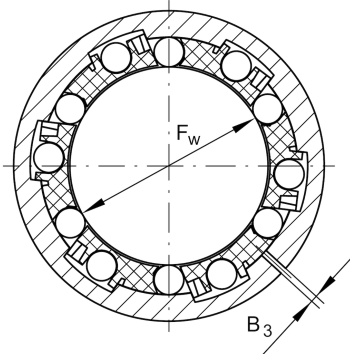

★ KBS40-PP

Linear-Kugellager

Schaeffler Material-Nummer:
0012757630000

★ Vorzugsprodukt

Linear-Kugellager KBS..-PP, Massiv-Reihe, einstellbar, allseitig abgedichtet, rostgeschützte Ausführung möglich

Technische Informationen

Hauptabmessungen und Leistungsdaten

F_w	40 mm	Durchmesser Innenhüllkreis des Kugelsatzes
D	62 mm	Aussendurchmesser
L	80 mm	Länge
	h12	Toleranz
C_{min}	6.000 N	Tragzahl dyn.
C_{0min}	4.400 N	Tragzahl stat.
C_{max}	6.400 N	Tragzahl dyn.
C_{0max}	5.600 N	Tragzahl stat.
	0,597 kg	Gewicht

Anschlußmaße

L_2	60,3 mm	
	H13	Toleranz
B_{L2}	2,15 mm	
B_3	1 mm	
D_N	59 mm	
N_2	3 mm	
α	64 °	
	6	Anzahl Kugelreihen