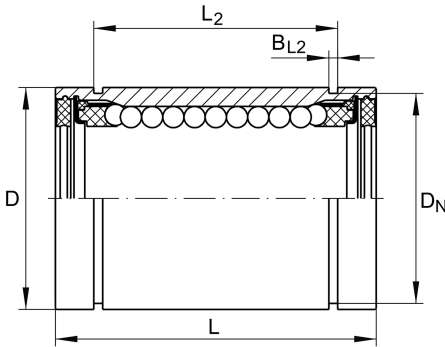

★ KBS40-PP

Linear-Kugellager

Schaeffler Material-Nummer:
0012757630000

★ Vorzugsprodukt

Linear-Kugellager KBS..-PP, Massiv-Reihe, einstellbar, allseitig abgedichtet, rostgeschützte Ausführung möglich

Technische Informationen

Hauptabmessungen und Leistungsdaten

F_w	40 mm	Durchmesser Innenhüllkreis des Kugelsatzes
D	62 mm	Aussendurchmesser
L	80 mm	Länge
	h12	Toleranz
C_{min}	6.000 N	Tragzahl dyn.
C_{0min}	4.400 N	Tragzahl stat.
C_{max}	6.400 N	Tragzahl dyn.
C_{0max}	5.600 N	Tragzahl stat.
	0,597 kg	Gewicht

Anschlußmaße

L_2	60,3 mm	
	H13	Toleranz
B_{L2}	2,15 mm	
B_3	1 mm	
D_N	59 mm	
N_2	3 mm	
α	64 °	
	6	Anzahl Kugelreihen