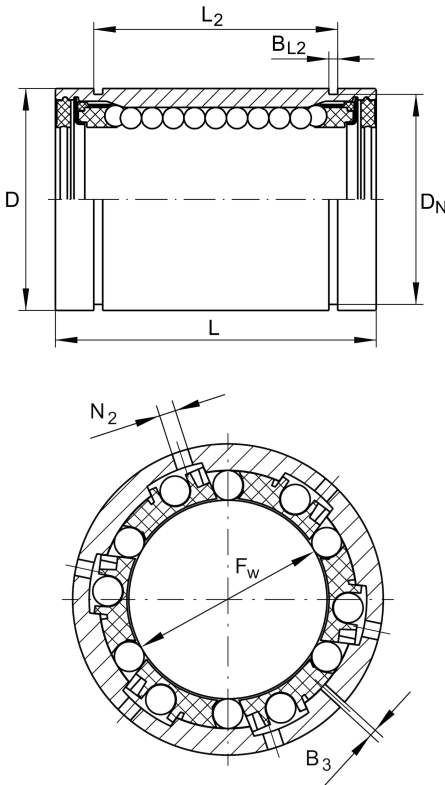

★ KBS40-PP-AS

Linear-Kugellager

Schaeffler Material-Nummer:
0015246580000

★ Vorzugsprodukt

Linear-Kugellager KBS..-PP-AS, Massiv-Reihe, einstellbar, allseitig abgedichtet, nachschmierbar, rostgeschützte Ausführung möglich

Technische Informationen

Hauptabmessungen und Leistungsdaten

F_w	40 mm	Durchmesser Innenhüllkreis des Kugelsatzes
D	62 mm	Aussendurchmesser
L	80 mm	Länge
	h12	Toleranz
C_{min}	6.000 N	Tragzahl dyn.
C_{0min}	4.400 N	Tragzahl stat.
C_{max}	6.400 N	Tragzahl dyn.
C_{0max}	5.600 N	Tragzahl stat.
	0,596 kg	Gewicht

Anschlußmaße

L_2	60,3 mm	
	H13	Toleranz
B_{L2}	2,15 mm	
B_3	1 mm	
D_N	59 mm	
N_2	3 mm	
χ	64 °	
	6	Anzahl Kugelreihen