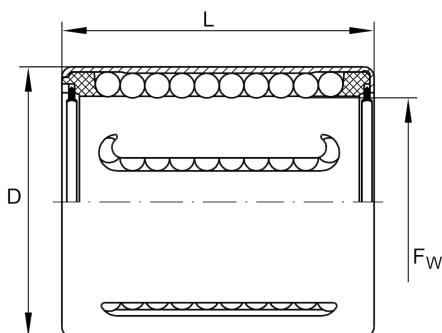

★ KH20-PP

Linear-Kugellager

Schaeffler Material-Nummer:
0000482240000

Linear-Kugellager KH...-PP, erstbefettet,
beidseitig abgedichtet, nachschmierbar

★ Vorzugsprodukt

Technische Informationen

Hauptabmessungen und Leistungsdaten

F_w	20 mm	Durchmesser Innenhüllkreis des Kugelsatzes
D	28 mm	Außendurchmesser
L	30 mm	Länge
C_{min}	1.110 N	Tragzahl dyn.
C_{0min}	790 N	Tragzahl stat.
C_{max}	1.170 N	Tragzahl dyn.
C_{0max}	1.010 N	Tragzahl stat.
	32,65 g	Gewicht

Anschlußmaße

J_{L4}	7 mm
N_2	2,5 mm

Zusätzliche Informationen

VMKB_065	KH	Materialkurzbenennung
----------	----	-----------------------