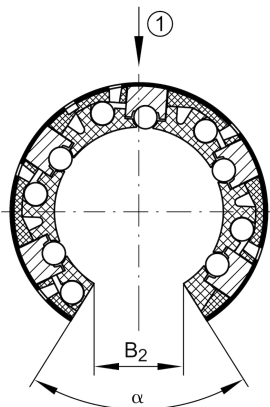

★ KNO20-B-PP

Linear-Kugellager

Schaeffler Material-Nummer:
0193233870000

★ Vorzugsprodukt

Linear-Kugellager KNO...-B-PP,
Leichtbau-Reihe, offene Ausführung,
allseitig abgedichtet, nachschmierbar,
winkeleinstellbar

Technische Informationen

Hauptabmessungen und Leistungsdaten

F_w	20 mm	Durchmesser Innenhüllkreis des Kugelsatzes
D	32 mm	Aussendurchmesser
L	45 mm	Länge
C_{max}	1.740 N	Tragzahl dyn.
C_{0max}	1.240 N	Tragzahl stat.
	50 g	Gewicht

Anschlußmaße

B_2	9 mm	Breite des Ausschnittes
T_4	0,9 mm	
N_4	3 mm	
α	55 °	Öffnungswinkel
b_{1max}	2,5 mm	
	5	Anzahl Kugelreihen