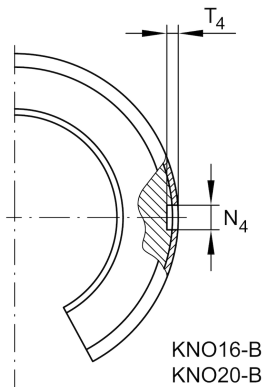

★ KNO20-B-PP

Linear-Kugellager

Schaeffler Material-Nummer:
0193233870000

★ Vorzugsprodukt

Linear-Kugellager KNO...-B-PP,
Leichtbau-Reihe, offene Ausführung,
allseitig abgedichtet, nachschmierbar,
winkeleinstellbar

Technische Informationen

Hauptabmessungen und Leistungsdaten

F_w	20 mm	Durchmesser Innenhüllkreis des Kugelsatzes
D	32 mm	Aussendurchmesser
L	45 mm	Länge
C_{max}	1.740 N	Tragzahl dyn.
C_{0max}	1.240 N	Tragzahl stat.
	50 g	Gewicht

Anschlußmaße

B_2	9 mm	Breite des Ausschnittes
T_4	0,9 mm	
N_4	3 mm	
α	55 °	Öffnungswinkel
b_{1max}	2,5 mm	
	5	Anzahl Kugelreihen