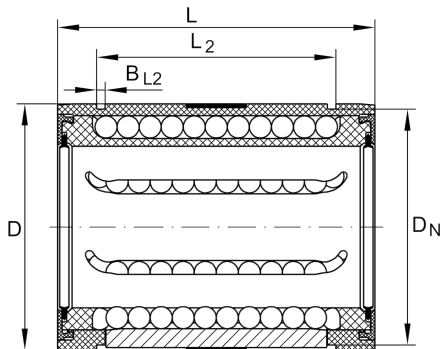

### Linear-Kugellager

Schaeffler Material-Nummer:  
0244562680000

★ Vorzugsprodukt

Linear-Kugellager KNO...-B-PP,  
Leichtbau-Reihe, offene Ausführung,  
allseitig abgedichtet, nachschmierbar,  
winkeleinstellbar

## Hauptabmessungen und Leistungsdaten

$F_w$	30 mm	Durchmesser Innenhüllkreis des Kugelsatzes
$D$	47 mm	Aussendurchmesser
$L$	68 mm	Länge
$C_{max}$	3.750 N	Tragzahl dyn.
$C_{0max}$	2.850 N	Tragzahl stat.
	0,161 kg	Gewicht

## Anschlußmaße

$B_2$	14 mm	Breite des Ausschnittes
$T_4$	2,2 mm	
$A_{10}$	2 mm	Öffnungswinkel
$N_4$	3 mm	
$\alpha$	57 °	Öffnungswinkel
$b_{1max}$	2,5 mm	
	5	Anzahl Kugelreihen