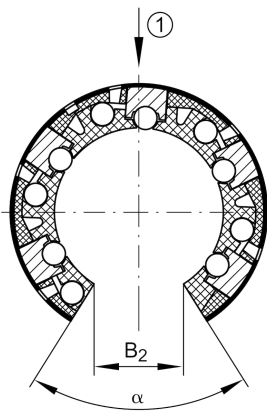

## ★ KNO30-B-PP

### Linear-Kugellager

Schaeffler Material-Nummer:  
0244562680000

★ Vorzugsprodukt

Linear-Kugellager KNO...-B-PP,  
Leichtbau-Reihe, offene Ausführung,  
allseitig abgedichtet, nachschmierbar,  
winkeleinstellbar

## Hauptabmessungen und Leistungsdaten

$F_w$	30 mm	Durchmesser Innenhüllkreis des Kugelsatzes
$D$	47 mm	Aussendurchmesser
$L$	68 mm	Länge
$C_{max}$	3.750 N	Tragzahl dyn.
$C_{0max}$	2.850 N	Tragzahl stat.
	0,161 kg	Gewicht

## Anschlußmaße

$B_2$	14 mm	Breite des Ausschnittes
$T_4$	2,2 mm	
$A_{10}$	2 mm	Öffnungswinkel
$N_4$	3 mm	
$\alpha$	57 °	Öffnungswinkel
$b_{1max}$	2,5 mm	
	5	Anzahl Kugelreihen