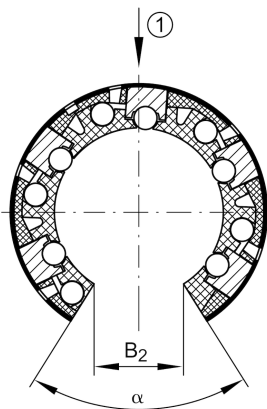

★ KNO40-B-PP

Linear-Kugellager

Schaeffler Material-Nummer:
0244575400000

★ Vorzugsprodukt

Linear-Kugellager KNO...-B-PP,
Leichtbau-Reihe, offene Ausführung,
allseitig abgedichtet, nachschmierbar,
winkeleinstellbar

Technische Informationen

Hauptabmessungen und Leistungsdaten

F_w	40 mm	Durchmesser Innenhüllkreis des Kugelsatzes
D	62 mm	Aussendurchmesser
L	80 mm	Länge
C_{max}	6.300 N	Tragzahl dyn.
C_{0max}	4.350 N	Tragzahl stat.
	0,3 kg	Gewicht

Anschlußmaße

B_2	19 mm	Breite des Ausschnittes
T_4	2,2 mm	
A_{10}	1,5 mm	Öffnungswinkel
N_4	3 mm	
α	56 °	Öffnungswinkel
b_{1max}	3 mm	
	5	Anzahl Kugelreihen