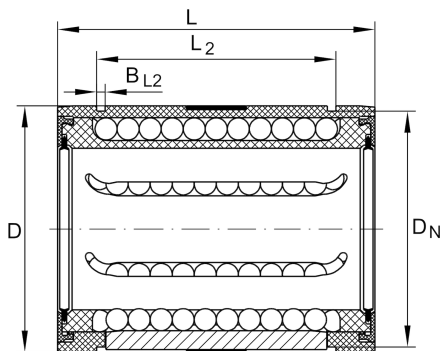

★ KNO40-B-PP

Linear-Kugellager

Schaeffler Material-Nummer:
0244575400000

★ Vorzugsprodukt

Linear-Kugellager KNO...-B-PP,
Leichtbau-Reihe, offene Ausführung,
allseitig abgedichtet, nachschmierbar,
winkeleinstellbar

Technische Informationen

Hauptabmessungen und Leistungsdaten

F_w	40 mm	Durchmesser Innenhüllkreis des Kugelsatzes
D	62 mm	Aussendurchmesser
L	80 mm	Länge
C_{max}	6.300 N	Tragzahl dyn.
C_{0max}	4.350 N	Tragzahl stat.
	0,3 kg	Gewicht

Anschlußmaße

B_2	19 mm	Breite des Ausschnittes
T_4	2,2 mm	
A_{10}	1,5 mm	Öffnungswinkel
N_4	3 mm	
α	56 °	Öffnungswinkel
b_{1max}	3 mm	
	5	Anzahl Kugelreihen