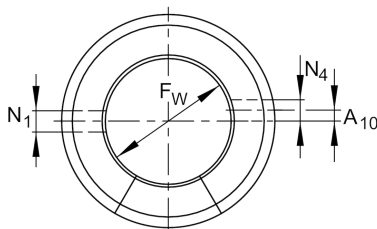

#### Hauptabmessungen und Leistungsdaten

$F_w$	30 mm	Durchmesser Innenhüllkreis des Kugelsatzes
D	47 mm	Aussendurchmesser
L	68 mm	Länge
$C_{min}$	4.650 N	Tragzahl dyn.
$C_{0min}$	3.970 N	Tragzahl stat.
$C_{max}$	5.900 N	Tragzahl dyn.
$C_{0max}$	6.000 N	Tragzahl stat.
	0,17 kg	Gewicht

#### Anschlußmaße

$L_2$	51,7 mm	
	H13	Toleranz
$B_{L2}$	1,85 mm	
$D_N$	44,7 mm	
$A_{10}$	2 mm	Öffnungswinkel
$N_1$	3,5 mm	
$N_4$	3 mm	
	8	Anzahl Kugelreihen

KS30, 40, 50  
KSO30, 40, 50