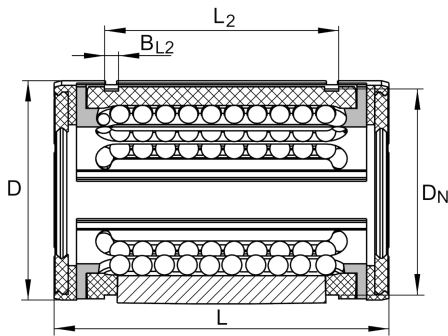

### Linear-Kugellager

Schaeffler Material-Nummer:  
0067137930000

Linear-Kugellager KS..., Schwerlast-Reihe,  
beidseitig mit Spaltdichtung

#### Technische Informationen

#### Hauptabmessungen und Leistungsdaten

$F_w$	30 mm	Durchmesser Innenhüllkreis des Kugelsatzes
D	47 mm	Aussendurchmesser
L	68 mm	Länge
$C_{min}$	4.650 N	Tragzahl dyn.
$C_{0min}$	3.970 N	Tragzahl stat.
$C_{max}$	5.900 N	Tragzahl dyn.
$C_{0max}$	6.000 N	Tragzahl stat.
	0,17 kg	Gewicht

#### Anschlußmaße

$L_2$	51,7 mm	
	H13	Toleranz
$B_{L2}$	1,85 mm	
$D_N$	44,7 mm	
$A_{10}$	2 mm	Öffnungswinkel
$N_1$	3,5 mm	
$N_4$	3 mm	
	8	Anzahl Kugelreihen

KS30, 40, 50  
KSO30, 40, 50