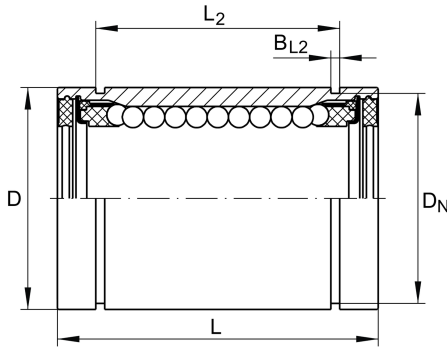

### Linear-Kugellager

Schaeffler Material-Nummer:  
0013928080000

★ Vorzugsprodukt

Linear-Kugellager KB...-PP, Massiv-Reihe,  
allseitig abgedichtet, rostgeschützte  
Ausführung möglich

### Hauptabmessungen und Leistungsdaten

$F_w$	16 mm	Durchmesser Innenhüllkreis des Kugelsatzes
	+0,009/-0,001	Toleranz
$D$	26 mm	Aussendurchmesser
	h5	Toleranz
$L$	36 mm	Länge
	h12	Toleranz
$C_{min}$	710 N	Tragzahl dyn.
$C_{0 min}$	530 N	Tragzahl stat.
$C_{max}$	840 N	Tragzahl dyn.
$C_{0 max}$	780 N	Tragzahl stat.
	0,047 kg	Gewicht

### Anschlußmaße

$L_2$	24,6 mm	
	H13	Toleranz
$B_{L2}$	1,3 mm	
$D_N$	24,9 mm	
$N_2$	2 mm	
	5	Anzahl Kugelreihen