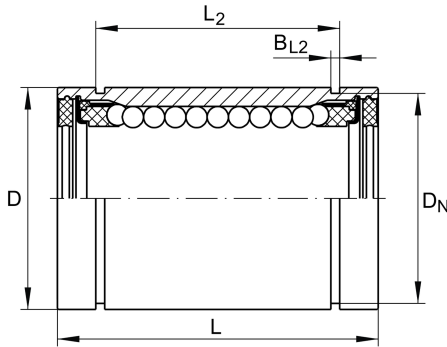

★ KBS20

Linear-Kugellager

Schaeffler Material-Nummer:
0012756740000

★ Vorzugsprodukt

Linear-Kugellager KBS..., Massiv-Reihe,
einstellbar, rostgeschützte Ausführung
möglich

Technische Informationen

Hauptabmessungen und Leistungsdaten

F_w	20 mm	Durchmesser Innenhüllkreis des Kugelsatzes
D	32 mm	Aussendurchmesser
L	45 mm	Länge
	h12	Toleranz
C_{min}	1.570 N	Tragzahl dyn.
C_{0min}	1.230 N	Tragzahl stat.
C_{max}	1.660 N	Tragzahl dyn.
C_{0max}	1.570 N	Tragzahl stat.
	86,21 g	Gewicht

Anschlußmaße

L_2	31,2 mm	
	H13	Toleranz
B_{L2}	1,6 mm	
B_3	1 mm	
D_N	30,3 mm	
N_2	2 mm	
α	62,5 °	
	6	Anzahl Kugelreihen