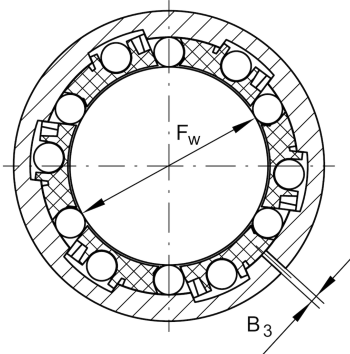

★ KBS20

Linear-Kugellager

Schaeffler Material-Nummer:
0012756740000

★ Vorzugsprodukt

Linear-Kugellager KBS..., Massiv-Reihe,
einstellbar, rostgeschützte Ausführung
möglich

Technische Informationen

Hauptabmessungen und Leistungsdaten

F_w	20 mm	Durchmesser Innenhüllkreis des Kugelsatzes
D	32 mm	Aussendurchmesser
L	45 mm	Länge
	h12	Toleranz
C_{min}	1.570 N	Tragzahl dyn.
C_{0min}	1.230 N	Tragzahl stat.
C_{max}	1.660 N	Tragzahl dyn.
C_{0max}	1.570 N	Tragzahl stat.
	86,21 g	Gewicht

Anschlußmaße

L_2	31,2 mm	
	H13	Toleranz
B_{L2}	1,6 mm	
B_3	1 mm	
D_N	30,3 mm	
N_2	2 mm	
α	62,5 °	
	6	Anzahl Kugelreihen