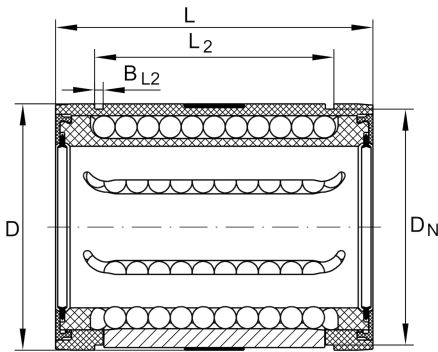

★ KN25-B

Linear-Kugellager

Schaeffler Material-Nummer:
0296806700000

★ Vorzugsprodukt

Linear-Kugellager KN...-B, Leichtbau-
Reihe, geschlossene Ausführung,
nachschräglich, winkeleinstellbar

Technische Informationen

Hauptabmessungen und Leistungsdaten

F_w	25 mm	Durchmesser Innenhüllkreis des Kugelsatzes
D	40 mm	Aussendurchmesser
L	58 mm	Länge
C_{min}	3.100 N	Tragzahl dyn.
$C_{0 min}$	2.220 N	Tragzahl stat.
C_{max}	3.250 N	Tragzahl dyn.
$C_{0 max}$	2.850 N	Tragzahl stat.
	0,135 kg	Gewicht

Anschlußmaße

L_2	43,7 mm	
	H13	Toleranz
B_{L2}	1,85 mm	
D_N	38,5 mm	
T_4	1,4 mm	
N_4	3 mm	
$b_{1 max}$	2,5 mm	
	6	Anzahl Kugelreihen