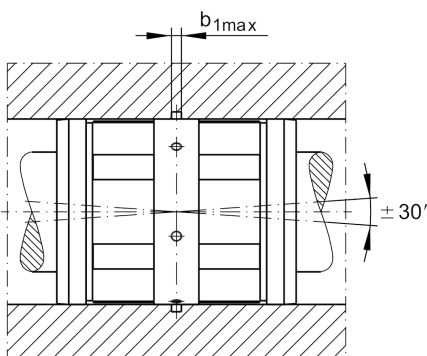

★ KN25-B

Linear-Kugellager

Schaeffler Material-Nummer:
0296806700000

★ Vorzugsprodukt

Linear-Kugellager KN...-B, Leichtbau-
Reihe, geschlossene Ausführung,
nachschräglich, winkeleinstellbar

Technische Informationen

Hauptabmessungen und Leistungsdaten

F_w	25 mm	Durchmesser Innenhüllkreis des Kugelsatzes
D	40 mm	Aussendurchmesser
L	58 mm	Länge
C_{min}	3.100 N	Tragzahl dyn.
$C_{0 min}$	2.220 N	Tragzahl stat.
C_{max}	3.250 N	Tragzahl dyn.
$C_{0 max}$	2.850 N	Tragzahl stat.
	0,135 kg	Gewicht

Anschlußmaße

L_2	43,7 mm	
	H13	Toleranz
B_{L2}	1,85 mm	
D_N	38,5 mm	
T_4	1,4 mm	
N_4	3 mm	
$b_{1 max}$	2,5 mm	
	6	Anzahl Kugelreihen