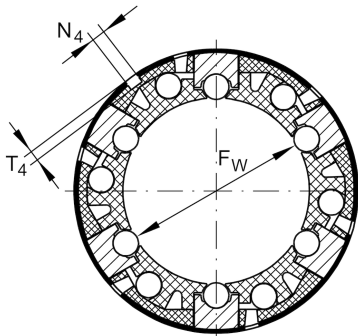

★ KN25-B

Linear-Kugellager

Schaeffler Material-Nummer:
0296806700000

★ Vorzugsprodukt

Linear-Kugellager KN...-B, Leichtbau-
Reihe, geschlossene Ausführung,
nachschräglich, winkeleinstellbar

Technische Informationen

Hauptabmessungen und Leistungsdaten

F_w	25 mm	Durchmesser Innenhüllkreis des Kugelsatzes
D	40 mm	Aussendurchmesser
L	58 mm	Länge
C_{min}	3.100 N	Tragzahl dyn.
$C_{0 min}$	2.220 N	Tragzahl stat.
C_{max}	3.250 N	Tragzahl dyn.
$C_{0 max}$	2.850 N	Tragzahl stat.
	0,135 kg	Gewicht

Anschlußmaße

L_2	43,7 mm	
	H13	Toleranz
B_{L2}	1,85 mm	
D_N	38,5 mm	
T_4	1,4 mm	
N_4	3 mm	
$b_{1 max}$	2,5 mm	
	6	Anzahl Kugelreihen