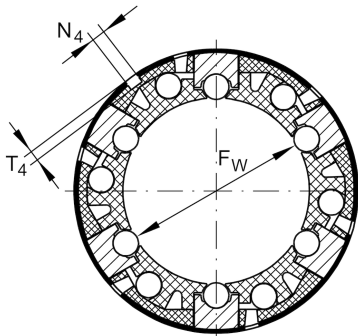

### Linear-Kugellager

Schaeffler Material-Nummer:  
0296806970000

★ Vorzugsprodukt

Linear-Kugellager KN...-B, Leichtbau-  
Reihe, geschlossene Ausführung,  
nachschiebbar, winkeleinstellbar

## Hauptabmessungen und Leistungsdaten

|             |         |  |
|-------------|---------|--|
| $F_w$       | 40 mm   | Durchmesser Innenhüllkreis des Kugelsatzes |
| $D$         | 62 mm   | Aussendurchmesser                          |
| $L$         | 80 mm   | Länge                                      |
| $C_{min}$   | 6.300 N | Tragzahl dyn.                              |
| $C_{0 min}$ | 4.350 N | Tragzahl stat.                             |
| $C_{max}$   | 6.700 N | Tragzahl dyn.                              |
| $C_{0 max}$ | 5.600 N | Tragzahl stat.                             |
|             | 0,37 kg | Gewicht                                    |

## Anschlußmaße

|             |         |                    |
|-------------|---------|--------------------|
| $L_2$       | 60,3 mm |                    |
|             | H13     | Toleranz           |
| $B_{L2}$    | 2,15 mm |                    |
| $D_N$       | 59,4 mm |                    |
| $T_4$       | 2,2 mm  |                    |
| $N_4$       | 3 mm    |                    |
| $b_{1 max}$ | 3 mm    |                    |
|             | 6       | Anzahl Kugelreihen |