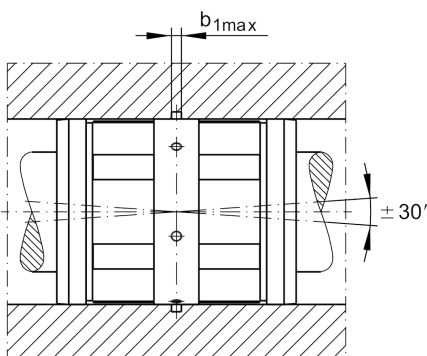

### Linear-Kugellager

Schaeffler Material-Nummer:  
0296806970000

★ Vorzugsprodukt

Linear-Kugellager KN...-B, Leichtbau-  
Reihe, geschlossene Ausführung,  
nachschiebbar, winkeleinstellbar

## Hauptabmessungen und Leistungsdaten

|             |         |  |
|-------------|---------|--|
| $F_w$       | 40 mm   | Durchmesser Innenhüllkreis des Kugelsatzes |
| $D$         | 62 mm   | Aussendurchmesser                          |
| $L$         | 80 mm   | Länge                                      |
| $C_{min}$   | 6.300 N | Tragzahl dyn.                              |
| $C_{0 min}$ | 4.350 N | Tragzahl stat.                             |
| $C_{max}$   | 6.700 N | Tragzahl dyn.                              |
| $C_{0 max}$ | 5.600 N | Tragzahl stat.                             |
|             | 0,37 kg | Gewicht                                    |

## Anschlußmaße

|             |         |                    |
|-------------|---------|--------------------|
| $L_2$       | 60,3 mm |                    |
|             | H13     | Toleranz           |
| $B_{L2}$    | 2,15 mm |                    |
| $D_N$       | 59,4 mm |                    |
| $T_4$       | 2,2 mm  |                    |
| $N_4$       | 3 mm    |                    |
| $b_{1 max}$ | 3 mm    |                    |
|             | 6       | Anzahl Kugelreihen |