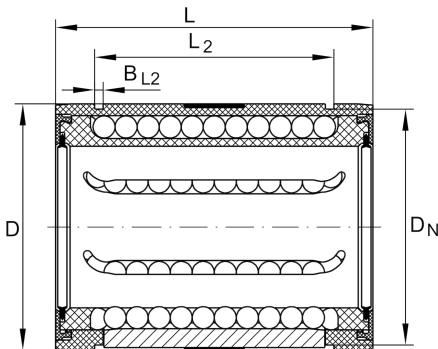

### Linear-Kugellager

Schaeffler Material-Nummer:  
0296806970000

★ Vorzugsprodukt

Linear-Kugellager KN...-B, Leichtbau-  
Reihe, geschlossene Ausführung,  
nachschiebbar, winkeleinstellbar

## Hauptabmessungen und Leistungsdaten

|             |         |  |
|-------------|---------|--|
| $F_w$       | 40 mm   | Durchmesser Innenhüllkreis des Kugelsatzes |
| $D$         | 62 mm   | Aussendurchmesser                          |
| $L$         | 80 mm   | Länge                                      |
| $C_{min}$   | 6.300 N | Tragzahl dyn.                              |
| $C_{0 min}$ | 4.350 N | Tragzahl stat.                             |
| $C_{max}$   | 6.700 N | Tragzahl dyn.                              |
| $C_{0 max}$ | 5.600 N | Tragzahl stat.                             |
|             | 0,37 kg | Gewicht                                    |

## Anschlußmaße

|             |         |                    |
|-------------|---------|--------------------|
| $L_2$       | 60,3 mm |                    |
|             | H13     | Toleranz           |
| $B_{L2}$    | 2,15 mm |                    |
| $D_N$       | 59,4 mm |                    |
| $T_4$       | 2,2 mm  |                    |
| $N_4$       | 3 mm    |                    |
| $b_{1 max}$ | 3 mm    |                    |
|             | 6       | Anzahl Kugelreihen |