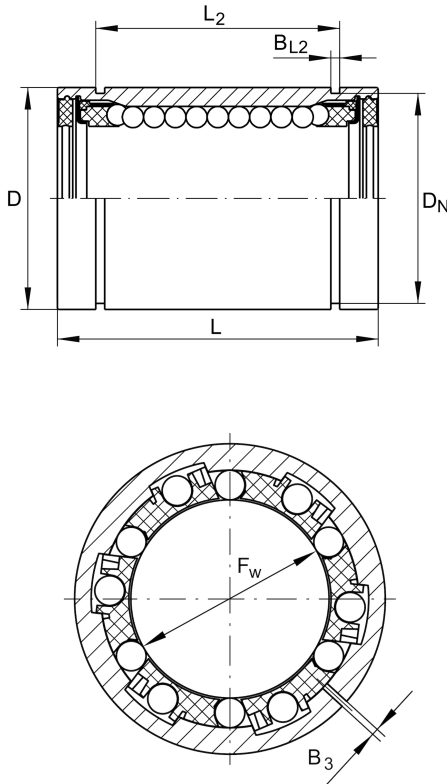

### Linear-Kugellager

Schaeffler Material-Nummer:  
0016967930000

★ Vorzugsprodukt

Linear-Kugellager KBS..., Massiv-Reihe,  
einstellbar, rostgeschützte Ausführung  
möglich

#### Hauptabmessungen und Leistungsdaten

$F_w$	12 mm	Durchmesser Innenhüllkreis des Kugelsatzes
D	22 mm	Aussendurchmesser
L	32 mm	Länge
	h12	Toleranz
$C_{min}$	540 N	Tragzahl dyn.
$C_{0min}$	385 N	Tragzahl stat.
$C_{max}$	640 N	Tragzahl dyn.
$C_{0max}$	570 N	Tragzahl stat.
	0,035 kg	Gewicht

#### Anschlußmaße

$L_2$	22,6 mm	
	H13	Toleranz
$B_{L2}$	1,3 mm	
$B_3$	1 mm	
$D_N$	21 mm	
$N_2$	1,5 mm	
X	55 °	
	5	Anzahl Kugelreihen