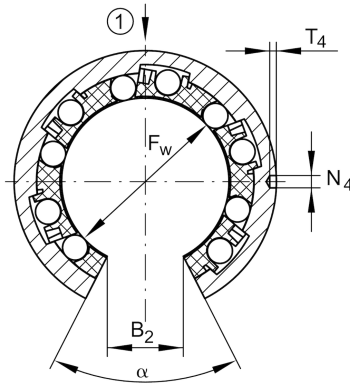

### Linear-Kugellager

Schaeffler Material-Nummer:  
0012757710000

Linear-Kugellager KBO..., Massiv-Reihe,  
offene Ausführung, rostgeschützte  
Ausführung möglich

#### Hauptabmessungen und Leistungsdaten

$F_w$	40 mm	Durchmesser Innenhüllkreis des Kugelsatzes
$D$	62 mm	Aussendurchmesser
$L$	80 mm	Länge
	h12	Toleranz
$C_{max}$	6.100 N	Tragzahl dyn.
$C_{0max}$	4.600 N	Tragzahl stat.
	0,516 kg	Gewicht

#### Anschlußmaße

$B_2$	18,2 mm	Breite des Ausschnittes
$L_2$	60,3 mm	
	H13	Toleranz
$B_{L2}$	2,15 mm	
$D_N$	59 mm	
$T_4$	1,5 mm	
$N_4$	3 mm	
$N_2$	3 mm	
$\alpha$	54 °	Öffnungswinkel
$\beta$	54 °	
	5	Anzahl Kugelreihen