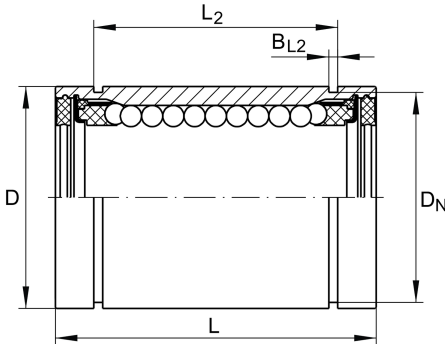

### Linear-Kugellager

Schaeffler Material-Nummer:  
0012757710000

Linear-Kugellager KBO..., Massiv-Reihe,  
offene Ausführung, rostgeschützte  
Ausführung möglich

#### Hauptabmessungen und Leistungsdaten

$F_w$	40 mm	Durchmesser Innenhüllkreis des Kugelsatzes
$D$	62 mm	Aussendurchmesser
$L$	80 mm	Länge
	h12	Toleranz
$C_{max}$	6.100 N	Tragzahl dyn.
$C_{0max}$	4.600 N	Tragzahl stat.
	0,516 kg	Gewicht

#### Anschlußmaße

$B_2$	18,2 mm	Breite des Ausschnittes
$L_2$	60,3 mm	
	H13	Toleranz
$B_{L2}$	2,15 mm	
$D_N$	59 mm	
$T_4$	1,5 mm	
$N_4$	3 mm	
$N_2$	3 mm	
$\alpha$	54 °	Öffnungswinkel
$\beta$	54 °	
	5	Anzahl Kugelreihen