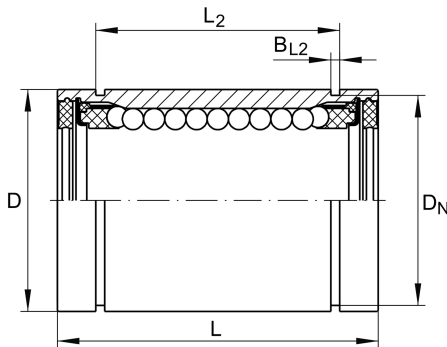

KBO50

Linear-Kugellager

Schaeffler Material-Nummer:
0012758600000

Linear-Kugellager KBO..., Massiv-Reihe,
offene Ausführung, rostgeschützte
Ausführung möglich

Technische Informationen

Hauptabmessungen und Leistungsdaten

F_w	50 mm	Durchmesser Innenhüllkreis des Kugelsatzes
D	75 mm	Aussendurchmesser
L	100 mm	Länge
	h12	Toleranz
C_{max}	8.900 N	Tragzahl dyn.
$C_{0 max}$	6.600 N	Tragzahl stat.
	0,838 kg	Gewicht

Anschlußmaße

B_2	22,7 mm	Breite des Ausschnittes
L_2	77,3 mm	
	H13	Toleranz
B_{L2}	2,65 mm	
D_N	72 mm	
T_4	1,5 mm	
N_4	3 mm	
N_2	4 mm	
α	54 °	Öffnungswinkel
β	54 °	
	5	Anzahl Kugelreihen