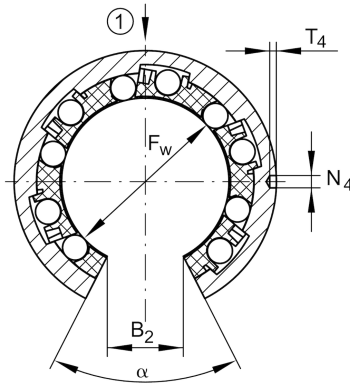

KBO50

Linear-Kugellager

Schaeffler Material-Nummer:
0012758600000

Linear-Kugellager KBO..., Massiv-Reihe,
offene Ausführung, rostgeschützte
Ausführung möglich

Technische Informationen

Hauptabmessungen und Leistungsdaten

F_w	50 mm	Durchmesser Innenhüllkreis des Kugelsatzes
D	75 mm	Aussendurchmesser
L	100 mm	Länge
	h12	Toleranz
C_{max}	8.900 N	Tragzahl dyn.
$C_{0 max}$	6.600 N	Tragzahl stat.
	0,838 kg	Gewicht

Anschlußmaße

B_2	22,7 mm	Breite des Ausschnittes
L_2	77,3 mm	
	H13	Toleranz
B_{L2}	2,65 mm	
D_N	72 mm	
T_4	1,5 mm	
N_4	3 mm	
N_2	4 mm	
α	54 °	Öffnungswinkel
β	54 °	
	5	Anzahl Kugelreihen