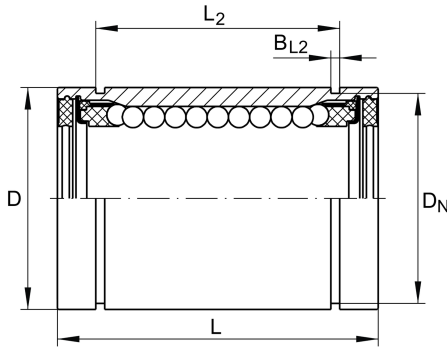

★ KBS12-PP

Linear-Kugellager

Schaeffler Material-Nummer:
0016968070000

★ Vorzugsprodukt

Linear-Kugellager KBS..-PP, Massiv-Reihe, einstellbar, allseitig abgedichtet, rostgeschützte Ausführung möglich

Technische Informationen

Hauptabmessungen und Leistungsdaten

F_w	12 mm	Durchmesser Innenhüllkreis des Kugelsatzes
D	22 mm	Aussendurchmesser
L	32 mm	Länge
	h12	Toleranz
C_{min}	540 N	Tragzahl dyn.
$C_{0 min}$	385 N	Tragzahl stat.
C_{max}	640 N	Tragzahl dyn.
$C_{0 max}$	570 N	Tragzahl stat.
	0,036 kg	Gewicht

Anschlußmaße

L_2	22,6 mm	
	H13	Toleranz
B_{L2}	1,3 mm	
B_3	1 mm	
D_N	21 mm	
N_2	1,5 mm	
X	55 °	
	5	Anzahl Kugelreihen