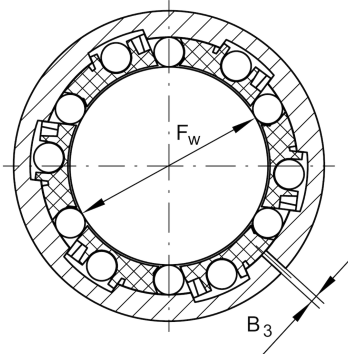

★ KBS12-PP

Linear-Kugellager

Schaeffler Material-Nummer:
0016968070000

★ Vorzugsprodukt

Linear-Kugellager KBS..-PP, Massiv-Reihe, einstellbar, allseitig abgedichtet, rostgeschützte Ausführung möglich

Technische Informationen

Hauptabmessungen und Leistungsdaten

F_w	12 mm	Durchmesser Innenhüllkreis des Kugelsatzes
D	22 mm	Aussendurchmesser
L	32 mm	Länge
	h12	Toleranz
C_{min}	540 N	Tragzahl dyn.
$C_{0 min}$	385 N	Tragzahl stat.
C_{max}	640 N	Tragzahl dyn.
$C_{0 max}$	570 N	Tragzahl stat.
	0,036 kg	Gewicht

Anschlußmaße

L_2	22,6 mm	
	H13	Toleranz
B_{L2}	1,3 mm	
B_3	1 mm	
D_N	21 mm	
N_2	1,5 mm	
X	55 °	
	5	Anzahl Kugelreihen