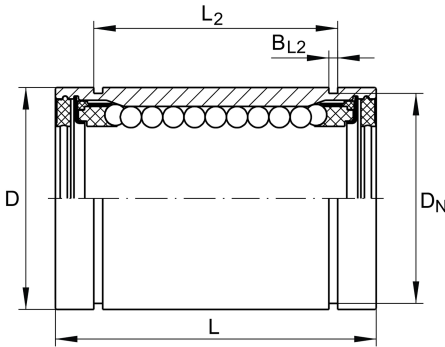

### Linear-Kugellager

Schaeffler Material-Nummer:  
0012535300000

★ Vorzugsprodukt

Linear-Kugellager KBS..., Massiv-Reihe,  
einstellbar, rostgeschützte Ausführung  
möglich

### Hauptabmessungen und Leistungsdaten

$F_w$	25 mm	Durchmesser Innenhüllkreis des Kugelsatzes
D	40 mm	Aussendurchmesser
L	58 mm	Länge
	h12	Toleranz
$C_{min}$	2.800 N	Tragzahl dyn.
$C_{0min}$	2.220 N	Tragzahl stat.
$C_{max}$	2.950 N	Tragzahl dyn.
$C_{0max}$	2.850 N	Tragzahl stat.
	0,183 kg	Gewicht

### Anschlußmaße

$L_2$	43,7 mm	
	H13	Toleranz
$B_{L2}$	1,85 mm	
$B_3$	1 mm	
$D_N$	37,5 mm	
$N_2$	2,5 mm	
X	62 °	
	6	Anzahl Kugelreihen