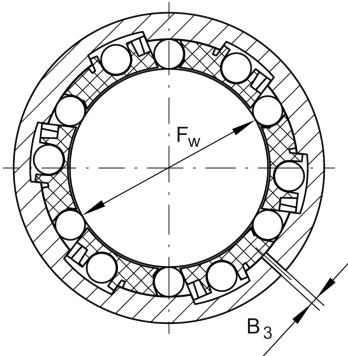

### Linear-Kugellager

Schaeffler Material-Nummer:  
0012535300000

★ Vorzugsprodukt

Linear-Kugellager KBS..., Massiv-Reihe,  
einstellbar, rostgeschützte Ausführung  
möglich

### Hauptabmessungen und Leistungsdaten

$F_w$	25 mm	Durchmesser Innenhüllkreis des Kugelsatzes
D	40 mm	Aussendurchmesser
L	58 mm	Länge
	h12	Toleranz
$C_{min}$	2.800 N	Tragzahl dyn.
$C_{0min}$	2.220 N	Tragzahl stat.
$C_{max}$	2.950 N	Tragzahl dyn.
$C_{0max}$	2.850 N	Tragzahl stat.
	0,183 kg	Gewicht

### Anschlußmaße

$L_2$	43,7 mm	
	H13	Toleranz
$B_{L2}$	1,85 mm	
$B_3$	1 mm	
$D_N$	37,5 mm	
$N_2$	2,5 mm	
X	62 °	
	6	Anzahl Kugelreihen