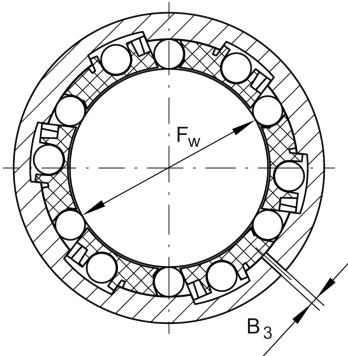

★ KBS30

Linear-Kugellager

Schaeffler Material-Nummer:
0012538160000

★ Vorzugsprodukt

Linear-Kugellager KBS..., Massiv-Reihe,
einstellbar, rostgeschützte Ausführung
möglich

Technische Informationen

Hauptabmessungen und Leistungsdaten

F_w	30 mm	Durchmesser Innenhüllkreis des Kugelsatzes
D	47 mm	Aussendurchmesser
L	68 mm	Länge
	h12	Toleranz
C_{min}	3.600 N	Tragzahl dyn.
C_{0min}	2.850 N	Tragzahl stat.
C_{max}	3.800 N	Tragzahl dyn.
C_{0max}	3.600 N	Tragzahl stat.
	0,294 kg	Gewicht

Anschlußmaße

L_2	51,7 mm	
	H13	Toleranz
B_{L2}	1,85 mm	
B_3	1 mm	
D_N	44,5 mm	
N_2	2,5 mm	
α	64 °	
	6	Anzahl Kugelreihen