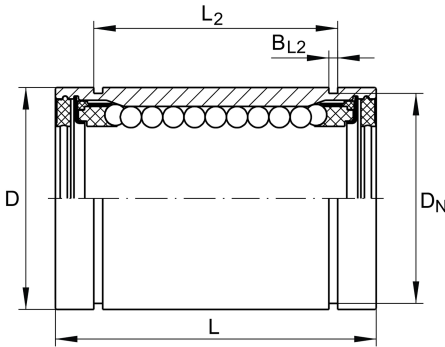

★ KBS30

Linear-Kugellager

Schaeffler Material-Nummer:
0012538160000

★ Vorzugsprodukt

Linear-Kugellager KBS..., Massiv-Reihe,
einstellbar, rostgeschützte Ausführung
möglich

Technische Informationen

Hauptabmessungen und Leistungsdaten

F_w	30 mm	Durchmesser Innenhüllkreis des Kugelsatzes
D	47 mm	Aussendurchmesser
L	68 mm	Länge
	h12	Toleranz
C_{min}	3.600 N	Tragzahl dyn.
C_{0min}	2.850 N	Tragzahl stat.
C_{max}	3.800 N	Tragzahl dyn.
C_{0max}	3.600 N	Tragzahl stat.
	0,294 kg	Gewicht

Anschlußmaße

L_2	51,7 mm	
	H13	Toleranz
B_{L2}	1,85 mm	
B_3	1 mm	
D_N	44,5 mm	
N_2	2,5 mm	
α	64 °	
	6	Anzahl Kugelreihen