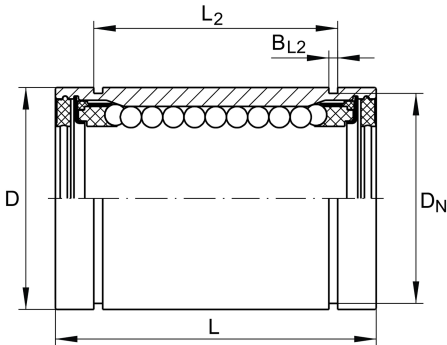

KBS40

Linear-Kugellager

Schaeffler Material-Nummer:
0012757550000

Linear-Kugellager KBS..., Massiv-Reihe,
einstellbar, rostgeschützte Ausführung
möglich

Technische Informationen

Hauptabmessungen und Leistungsdaten

F_w	40 mm	Durchmesser Innenhüllkreis des Kugelsatzes
D	62 mm	Aussendurchmesser
L	80 mm	Länge
	h12	Toleranz
C_{min}	6.000 N	Tragzahl dyn.
$C_{0 min}$	4.400 N	Tragzahl stat.
C_{max}	6.400 N	Tragzahl dyn.
$C_{0 max}$	5.600 N	Tragzahl stat.
	0,591 kg	Gewicht

Anschlußmaße

L_2	60,3 mm	
	H13	Toleranz
B_{L2}	2,15 mm	
B_3	1 mm	
D_N	59 mm	
N_2	3 mm	
X	64 °	
	6	Anzahl Kugelreihen