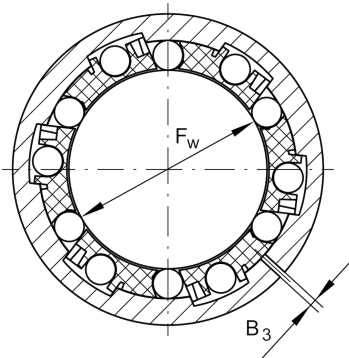

KBS40

Linear-Kugellager

Schaeffler Material-Nummer:
0012757550000

Linear-Kugellager KBS..., Massiv-Reihe,
einstellbar, rostgeschützte Ausführung
möglich

Technische Informationen

Hauptabmessungen und Leistungsdaten

F_w	40 mm	Durchmesser Innenhüllkreis des Kugelsatzes
D	62 mm	Aussendurchmesser
L	80 mm	Länge
	h12	Toleranz
C_{min}	6.000 N	Tragzahl dyn.
$C_{0 min}$	4.400 N	Tragzahl stat.
C_{max}	6.400 N	Tragzahl dyn.
$C_{0 max}$	5.600 N	Tragzahl stat.
	0,591 kg	Gewicht

Anschlußmaße

L_2	60,3 mm	
	H13	Toleranz
B_{L2}	2,15 mm	
B_3	1 mm	
D_N	59 mm	
N_2	3 mm	
X	64 °	
	6	Anzahl Kugelreihen