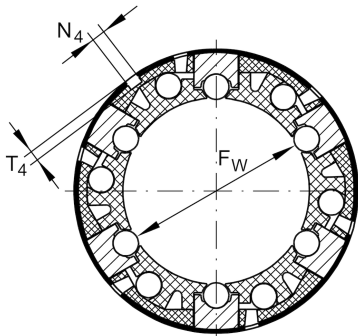

KN12-B

Linear-Kugellager

Schaeffler Material-Nummer:
0296806540000

Linear-Kugellager KN...-B, Leichtbau-
Reihe, geschlossene Ausführung,
nachschiebbar, winkeleinstellbar

Technische Informationen

Hauptabmessungen und Leistungsdaten

F_w	12 mm	Durchmesser Innenhüllkreis des Kugelsatzes
D	22 mm	Aussendurchmesser
L	32 mm	Länge
C_{min}	730 N	Tragzahl dyn.
$C_{0 min}$	510 N	Tragzahl stat.
C_{max}	870 N	Tragzahl dyn.
$C_{0 max}$	740 N	Tragzahl stat.
	20 g	Gewicht

Anschlußmaße

L_2	22,6 mm	
	H13	Toleranz
B_{L2}	1,3 mm	
D_N	21 mm	
T_4	0,7 mm	
N_4	3 mm	
$b_{1 max}$	1,5 mm	
	5	Anzahl Kugelreihen