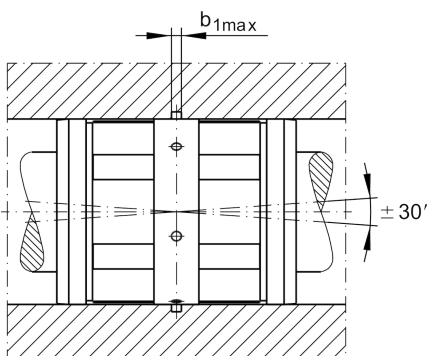

KN12-B

Linear-Kugellager

Schaeffler Material-Nummer:
0296806540000

Linear-Kugellager KN...-B, Leichtbau-
Reihe, geschlossene Ausführung,
nachschiebbar, winkeleinstellbar

Technische Informationen

Hauptabmessungen und Leistungsdaten

F_w	12 mm	Durchmesser Innenhüllkreis des Kugelsatzes
D	22 mm	Aussendurchmesser
L	32 mm	Länge
C_{min}	730 N	Tragzahl dyn.
$C_{0 min}$	510 N	Tragzahl stat.
C_{max}	870 N	Tragzahl dyn.
$C_{0 max}$	740 N	Tragzahl stat.
	20 g	Gewicht

Anschlußmaße

L_2	22,6 mm	
	H13	Toleranz
B_{L2}	1,3 mm	
D_N	21 mm	
T_4	0,7 mm	
N_4	3 mm	
$b_{1 max}$	1,5 mm	
	5	Anzahl Kugelreihen