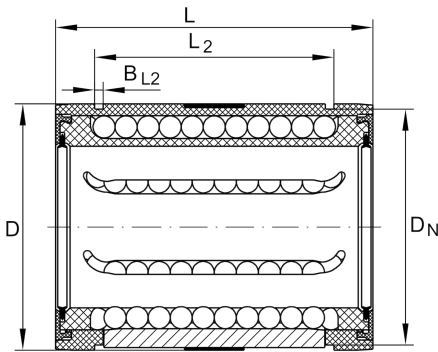

KN12-B

Linear-Kugellager

Schaeffler Material-Nummer:
0296806540000

Linear-Kugellager KN...-B, Leichtbau-
Reihe, geschlossene Ausführung,
nachschiebbar, winkeleinstellbar

Technische Informationen

Hauptabmessungen und Leistungsdaten

F_w	12 mm	Durchmesser Innenhüllkreis des Kugelsatzes
D	22 mm	Aussendurchmesser
L	32 mm	Länge
C_{min}	730 N	Tragzahl dyn.
$C_{0 min}$	510 N	Tragzahl stat.
C_{max}	870 N	Tragzahl dyn.
$C_{0 max}$	740 N	Tragzahl stat.
	20 g	Gewicht

Anschlußmaße

L_2	22,6 mm	
	H13	Toleranz
B_{L2}	1,3 mm	
D_N	21 mm	
T_4	0,7 mm	
N_4	3 mm	
$b_{1 max}$	1,5 mm	
	5	Anzahl Kugelreihen