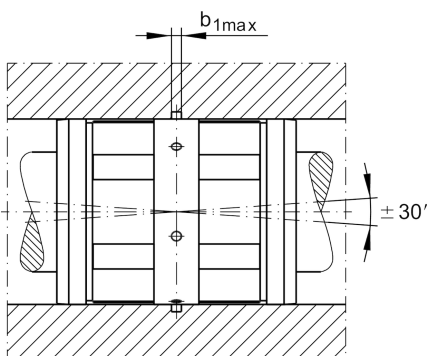

### Linear-Kugellager

Schaeffler Material-Nummer:  
0296806620000

★ Vorzugsprodukt

Linear-Kugellager KN...-B, Leichtbau-  
Reihe, geschlossene Ausführung,  
nachschrägbar, winkeleinstellbar

## Hauptabmessungen und Leistungsdaten

$F_w$	16 mm	Durchmesser Innenhüllkreis des Kugelsatzes
$D$	26 mm	Aussendurchmesser
$L$	36 mm	Länge
$C_{min}$	870 N	Tragzahl dyn.
$C_{0 min}$	620 N	Tragzahl stat.
$C_{max}$	1.040 N	Tragzahl dyn.
$C_{0 max}$	910 N	Tragzahl stat.
	28,96 g	Gewicht

## Anschlußmaße

$L_2$	24,6 mm	
	H13	Toleranz
$B_{L2}$	1,3 mm	
$D_N$	25 mm	
$T_4$	0,7 mm	
$N_4$	3 mm	
$b_{1 max}$	1,5 mm	
	5	Anzahl Kugelreihen