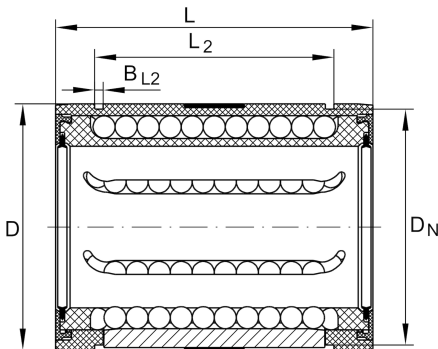

## ★ KN16-B

### Linear-Kugellager

Schaeffler Material-Nummer:  
0296806620000

★ Vorzugsprodukt

Linear-Kugellager KN...-B, Leichtbau-  
Reihe, geschlossene Ausführung,  
nachschrägbar, winkeleinstellbar

## Hauptabmessungen und Leistungsdaten

$F_w$	16 mm	Durchmesser Innenhüllkreis des Kugelsatzes
$D$	26 mm	Aussendurchmesser
$L$	36 mm	Länge
$C_{min}$	870 N	Tragzahl dyn.
$C_{0 min}$	620 N	Tragzahl stat.
$C_{max}$	1.040 N	Tragzahl dyn.
$C_{0 max}$	910 N	Tragzahl stat.
	28,96 g	Gewicht

## Anschlußmaße

$L_2$	24,6 mm	
	H13	Toleranz
$B_{L2}$	1,3 mm	
$D_N$	25 mm	
$T_4$	0,7 mm	
$N_4$	3 mm	
$b_{1 max}$	1,5 mm	
	5	Anzahl Kugelreihen