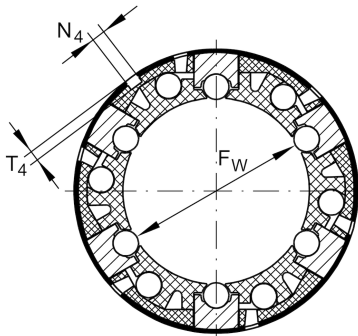

## ★ KN16-B

### Linear-Kugellager

Schaeffler Material-Nummer:  
0296806620000

★ Vorzugsprodukt

Linear-Kugellager KN...-B, Leichtbau-  
Reihe, geschlossene Ausführung,  
nachschrägbar, winkeleinstellbar

## Hauptabmessungen und Leistungsdaten

$F_w$	16 mm	Durchmesser Innenhüllkreis des Kugelsatzes
$D$	26 mm	Aussendurchmesser
$L$	36 mm	Länge
$C_{min}$	870 N	Tragzahl dyn.
$C_{0 min}$	620 N	Tragzahl stat.
$C_{max}$	1.040 N	Tragzahl dyn.
$C_{0 max}$	910 N	Tragzahl stat.
	28,96 g	Gewicht

## Anschlußmaße

$L_2$	24,6 mm	
	H13	Toleranz
$B_{L2}$	1,3 mm	
$D_N$	25 mm	
$T_4$	0,7 mm	
$N_4$	3 mm	
$b_{1 max}$	1,5 mm	
	5	Anzahl Kugelreihen