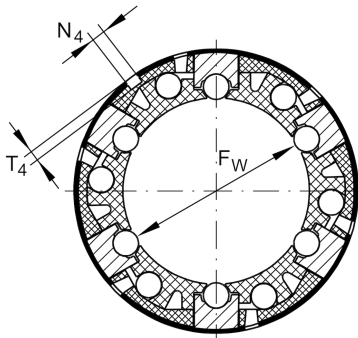

## ★ KN30-B

### Linear-Kugellager

Schaeffler Material-Nummer:  
0296806890000

★ Vorzugsprodukt

Linear-Kugellager KN...-B, Leichtbau-  
Reihe, geschlossene Ausführung,  
nachschiebbar, winkeleinstellbar

## Hauptabmessungen und Leistungsdaten

$F_w$	30 mm	Durchmesser Innenhüllkreis des Kugelsatzes
$D$	47 mm	Aussendurchmesser
$L$	68 mm	Länge
$C_{min}$	3.750 N	Tragzahl dyn.
$C_{0 min}$	2.850 N	Tragzahl stat.
$C_{max}$	3.950 N	Tragzahl dyn.
$C_{0 max}$	3.650 N	Tragzahl stat.
	0,193 kg	Gewicht

## Anschlußmaße

$L_2$	51,7 mm	
	H13	Toleranz
$B_{L2}$	1,85 mm	
$D_N$	44,7 mm	
$T_4$	2,2 mm	
$N_4$	3 mm	
$b_{1 max}$	2,5 mm	
	6	Anzahl Kugelreihen