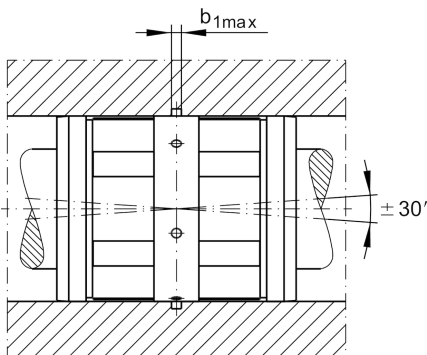

## Hauptabmessungen und Leistungsdaten

$F_w$	30 mm	Durchmesser Innenhüllkreis des Kugelsatzes
$D$	47 mm	Aussendurchmesser
$L$	68 mm	Länge
$C_{min}$	3.750 N	Tragzahl dyn.
$C_{0 min}$	2.850 N	Tragzahl stat.
$C_{max}$	3.950 N	Tragzahl dyn.
$C_{0 max}$	3.650 N	Tragzahl stat.
	0,193 kg	Gewicht

## Anschlußmaße

$L_2$	51,7 mm	
	H13	Toleranz
$B_{L2}$	1,85 mm	
$D_N$	44,7 mm	
$T_4$	2,2 mm	
$N_4$	3 mm	
$b_{1 max}$	2,5 mm	
	6	Anzahl Kugelreihen