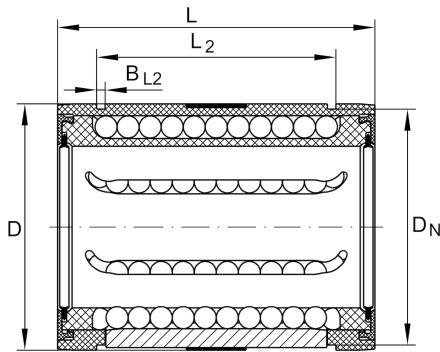

## ★ KN30-B

### Linear-Kugellager

Schaeffler Material-Nummer:  
0296806890000

★ Vorzugsprodukt

Linear-Kugellager KN...-B, Leichtbau-  
Reihe, geschlossene Ausführung,  
nachschiebbar, winkeleinstellbar

## Hauptabmessungen und Leistungsdaten

$F_w$	30 mm	Durchmesser Innenhüllkreis des Kugelsatzes
$D$	47 mm	Aussendurchmesser
$L$	68 mm	Länge
$C_{min}$	3.750 N	Tragzahl dyn.
$C_{0 min}$	2.850 N	Tragzahl stat.
$C_{max}$	3.950 N	Tragzahl dyn.
$C_{0 max}$	3.650 N	Tragzahl stat.
	0,193 kg	Gewicht

## Anschlußmaße

$L_2$	51,7 mm	
	H13	Toleranz
$B_{L2}$	1,85 mm	
$D_N$	44,7 mm	
$T_4$	2,2 mm	
$N_4$	3 mm	
$b_{1 max}$	2,5 mm	
	6	Anzahl Kugelreihen