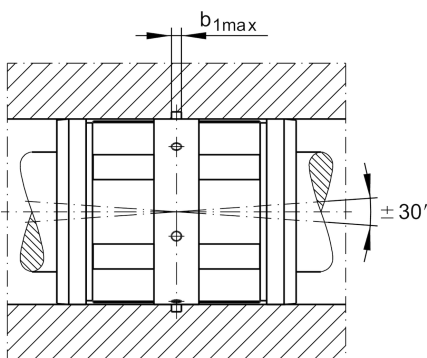

KNO40-B

Linear-Kugellager

Schaeffler Material-Nummer:
0296808080000

Linear-Kugellager KNO...-B,
Leichtbau-Reihe, offene Ausführung,
nachschiebbar, winkeleinstellbar

Technische Informationen

Hauptabmessungen und Leistungsdaten

F_w	40 mm	Durchmesser Innenhüllkreis des Kugelsatzes
D	62 mm	Aussendurchmesser
L	80 mm	Länge
C_{max}	6.300 N	Tragzahl dyn.
C_{0max}	4.350 N	Tragzahl stat.
	0,312 kg	Gewicht

Anschlußmaße

B_2	19 mm	Breite des Ausschnittes
T_4	2,2 mm	
A_{10}	1,5 mm	Öffnungswinkel
N_4	3 mm	
α	56 °	Öffnungswinkel
b_{1max}	3 mm	
	5	Anzahl Kugelreihen