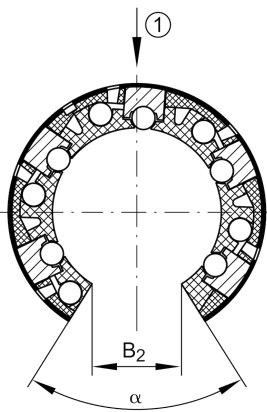

KNO40-B

Linear-Kugellager

Schaeffler Material-Nummer:
0296808080000

Linear-Kugellager KNO...-B,
Leichtbau-Reihe, offene Ausführung,
nachschiebbar, winkeleinstellbar

Technische Informationen

Hauptabmessungen und Leistungsdaten

F_w	40 mm	Durchmesser Innenhüllkreis des Kugelsatzes
D	62 mm	Aussendurchmesser
L	80 mm	Länge
C_{max}	6.300 N	Tragzahl dyn.
C_{0max}	4.350 N	Tragzahl stat.
	0,312 kg	Gewicht

Anschlußmaße

B_2	19 mm	Breite des Ausschnittes
T_4	2,2 mm	
A_{10}	1,5 mm	Öffnungswinkel
N_4	3 mm	
α	56 °	Öffnungswinkel
b_{1max}	3 mm	
	5	Anzahl Kugelreihen