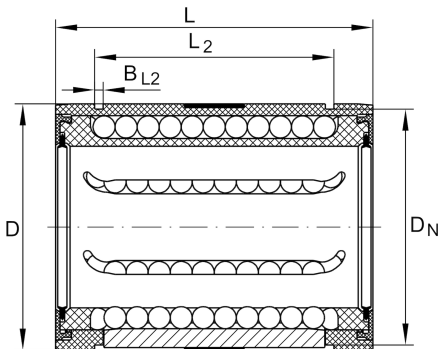

KNO40-B

Linear-Kugellager

Schaeffler Material-Nummer:
0296808080000

Linear-Kugellager KNO...-B,
Leichtbau-Reihe, offene Ausführung,
nachschiebbar, winkeleinstellbar

Technische Informationen

Hauptabmessungen und Leistungsdaten

F_w	40 mm	Durchmesser Innenhüllkreis des Kugelsatzes
D	62 mm	Aussendurchmesser
L	80 mm	Länge
C_{max}	6.300 N	Tragzahl dyn.
C_{0max}	4.350 N	Tragzahl stat.
	0,312 kg	Gewicht

Anschlußmaße

B_2	19 mm	Breite des Ausschnittes
T_4	2,2 mm	
A_{10}	1,5 mm	Öffnungswinkel
N_4	3 mm	
α	56 °	Öffnungswinkel
b_{1max}	3 mm	
	5	Anzahl Kugelreihen