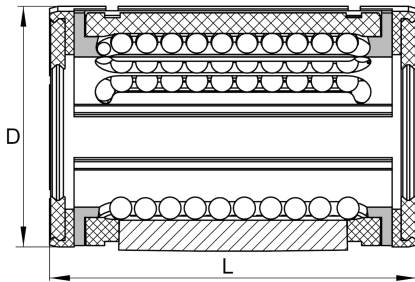

### Hauptabmessungen und Leistungsdaten

$F_w$	12 mm	Durchmesser Innenhüllkreis des Kugelsatzes
$D$	22 mm	Aussendurchmesser
$L$	32 mm	Länge
$C_{max}$	900 N	Tragzahl dyn.
$C_{0max}$	1.100 N	Tragzahl stat.
	0,014 kg	Gewicht

### Anschlußmaße

$B_2$	7,6 mm	Breite des Ausschnittes
$N_1$	3 mm	
$N_4$	3 mm	
$\alpha$	78 °	Öffnungswinkel
	6	Anzahl Kugelreihen

KS30, 40, 50  
KSO30, 40, 50