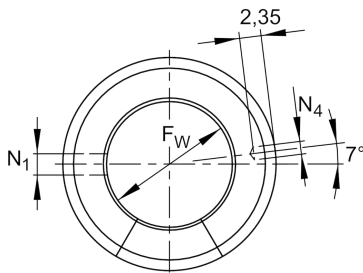

Technische Informationen

KS12
KSO12

Hauptabmessungen und Leistungsdaten

F_w	12 mm	Durchmesser Innenhüllkreis des Kugelsatzes
D	22 mm	Aussendurchmesser
L	32 mm	Länge
C_{max}	900 N	Tragzahl dyn.
C_{0max}	1.100 N	Tragzahl stat.
	0,014 kg	Gewicht

Anschlußmaße

B_2	7,6 mm	Breite des Ausschnittes
N_1	3 mm	
N_4	3 mm	
α	78 °	Öffnungswinkel
	6	Anzahl Kugelreihen