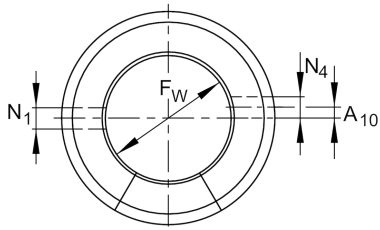

### Hauptabmessungen und Leistungsdaten

$F_w$	12 mm	Durchmesser Innenhüllkreis des Kugelsatzes
$D$	22 mm	Aussendurchmesser
$L$	32 mm	Länge
$C_{max}$	900 N	Tragzahl dyn.
$C_{0max}$	1.100 N	Tragzahl stat.
	0,014 kg	Gewicht

### Anschlußmaße

$B_2$	7,6 mm	Breite des Ausschnittes
$N_1$	3 mm	
$N_4$	3 mm	
$\alpha$	78 °	Öffnungswinkel
	6	Anzahl Kugelreihen

KS30, 40, 50  
KSO30, 40, 50