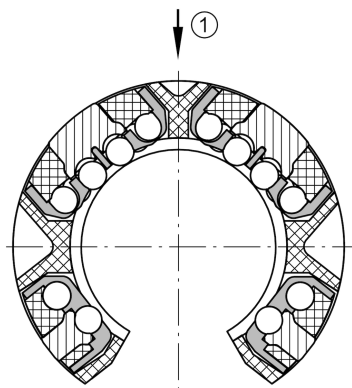

### Linear-Kugellager

Schaeffler Material-Nummer:  
0067536630000

Linear-Kugellager KSO..., Schwerlast-Reihe, offene Ausführung, beidseitig mit Spaltdichtung

## Technische Informationen

KS12  
KSO12

### Hauptabmessungen und Leistungsdaten

$F_w$	12 mm	Durchmesser Innenhüllkreis des Kugelsatzes
$D$	22 mm	Aussendurchmesser
$L$	32 mm	Länge
$C_{max}$	900 N	Tragzahl dyn.
$C_{0max}$	1.100 N	Tragzahl stat.
	0,014 kg	Gewicht

### Anschlußmaße

$B_2$	7,6 mm	Breite des Ausschnittes
$N_1$	3 mm	
$N_4$	3 mm	
$\alpha$	78 °	Öffnungswinkel
	6	Anzahl Kugelreihen

KS30, 40, 50  
KSO30, 40, 50