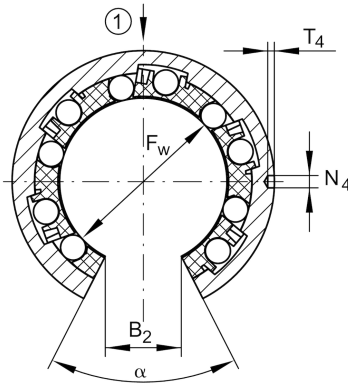

KBO12

Linear-Kugellager

Schaeffler Material-Nummer:
0016968150000

Linear-Kugellager KBO..., Massiv-Reihe,
offene Ausführung, rostgeschützte
Ausführung möglich

Technische Informationen

Hauptabmessungen und Leistungsdaten

F_w	12 mm	Durchmesser Innenhüllkreis des Kugelsatzes
D	22 mm	Aussendurchmesser
L	32 mm	Länge
	h12	Toleranz
C_{max}	600 N	Tragzahl dyn.
C_{0max}	445 N	Tragzahl stat.
	28,5 g	Gewicht

Anschlußmaße

B_2	7,7 mm	Breite des Ausschnittes
L_2	22,6 mm	
	H13	Toleranz
B_{L2}	1,3 mm	
D_N	21 mm	
T_4	1,2 mm	
N_4	2,2 mm	
N_2	1,5 mm	
α	78 °	Öffnungswinkel
β	64 °	
	4	Anzahl Kugelreihen