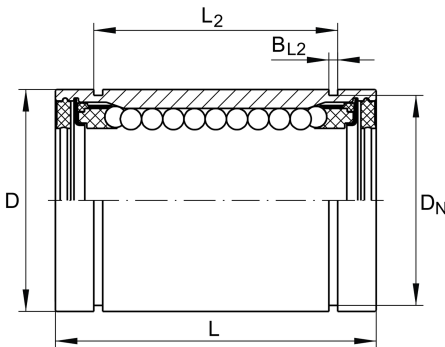

KBO12

Linear-Kugellager

Schaeffler Material-Nummer:
0016968150000

Linear-Kugellager KBO..., Massiv-Reihe,
offene Ausführung, rostgeschützte
Ausführung möglich

Technische Informationen

Hauptabmessungen und Leistungsdaten

F_w	12 mm	Durchmesser Innenhüllkreis des Kugelsatzes
D	22 mm	Aussendurchmesser
L	32 mm	Länge
	h12	Toleranz
C_{max}	600 N	Tragzahl dyn.
C_{0max}	445 N	Tragzahl stat.
	28,5 g	Gewicht

Anschlußmaße

B_2	7,7 mm	Breite des Ausschnittes
L_2	22,6 mm	
	H13	Toleranz
B_{L2}	1,3 mm	
D_N	21 mm	
T_4	1,2 mm	
N_4	2,2 mm	
N_2	1,5 mm	
α	78 °	Öffnungswinkel
β	64 °	
	4	Anzahl Kugelreihen