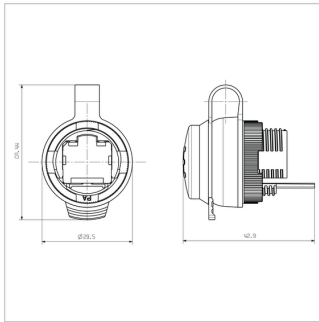

IE-FCM-RJ45-C

Weidmüller Interface GmbH & Co. KG
Klingenbergstraße 26
D-32758 Detmold
Germany

www.weidmueller.com

Zeichnungen

Maßzeichnung