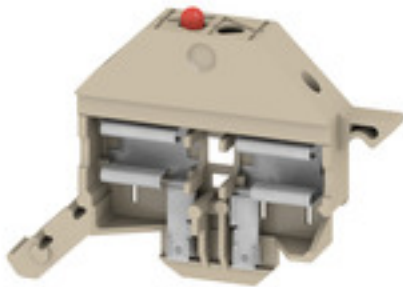

TNHE WSI6 60-150V DC/AC**Weidmüller Interface GmbH & Co. KG**

Klingenbergstraße 26

D-32758 Detmold

Germany

www.weidmueller.com

Der Sicherungshalter SIHA macht im Handumdrehen aus einer Trennklemme eine Sicherungsklemme: Einfach den Trennhebel entfernen und den Sicherungsstecker aufstecken.

Allgemeine Bestelldaten

Ausführung	W-Reihe, Trennhebel
Best.-Nr.	1035500000
Typ	TNHE WSI6 60-150V DC/AC
GTIN (EAN)	4008 190205539
VPE	50 Stück

Erstellungs-Datum 17. Februar 2023 12:51:48 MEZ

Katalogstand 03.02.2023 / Technische Änderungen vorbehalten

TNHE WSI6 60-150V DC/AC

Weidmüller Interface GmbH & Co. KG
 Klingenbergstraße 26
 D-32758 Detmold
 Germany

www.weidmueller.com

Technische Daten

Abmessungen und Gewichte

Tiefe	28,8 mm	Tiefe (inch)	1,134 inch
Höhe	50,15 mm	Höhe (inch)	1,974 inch
Breite	6,95 mm	Breite (inch)	0,274 inch
Nettogewicht	5,66 g		