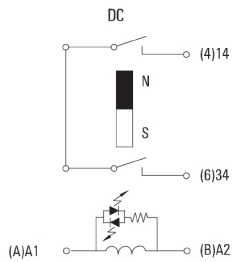

DRH173024LT

Weidmüller Interface GmbH & Co. KG
Klingenbergstraße 26
D-32758 Detmold
Germany

www.weidmueller.com

Zeichnungen

Schaltbild

Ansicht auf Pins von unten