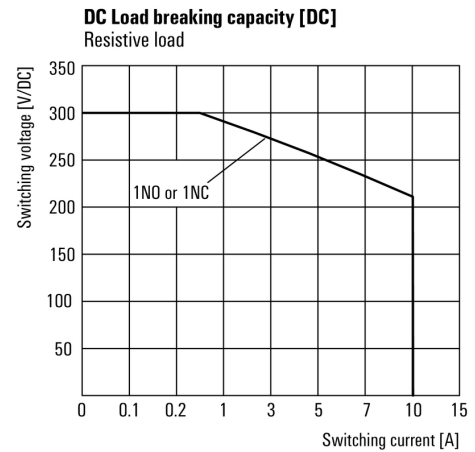

Diagramm

Lastgrenzkurve DC
Ohmsche Last