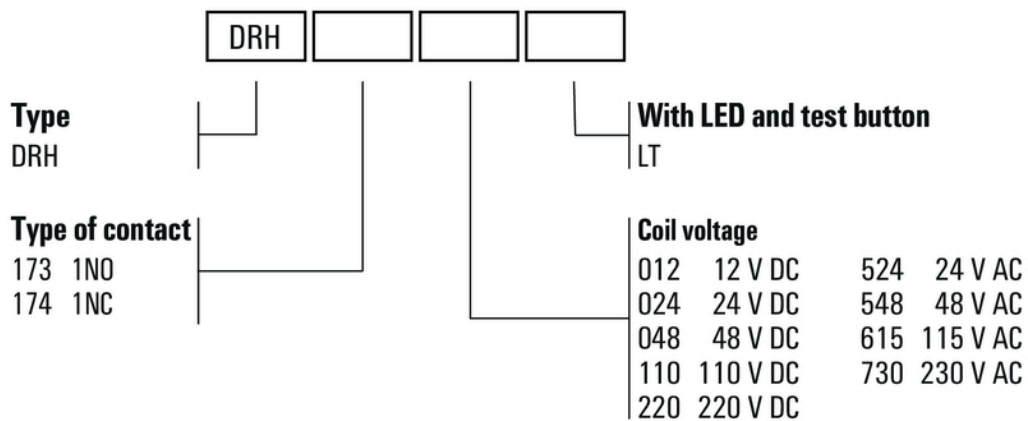

DRH173024LT

Weidmüller Interface GmbH & Co. KG
Klingenbergstraße 26
D-32758 Detmold
Germany

www.weidmueller.com

Zeichnungen

Sonstiges

Typenschlüssel