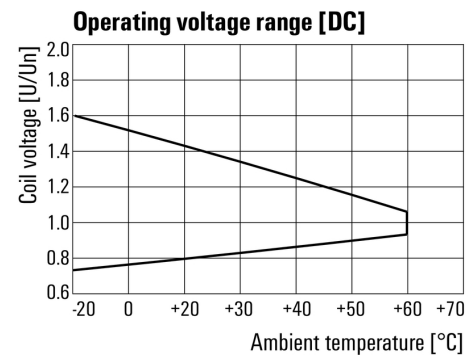

Diagramm

Betriebsspannungsbereich DC