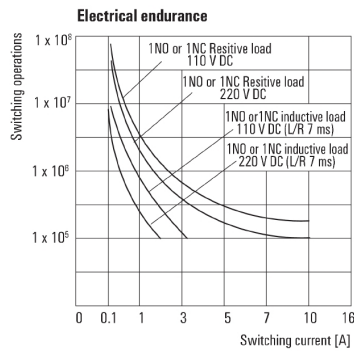

Diagramm

Elektrische Lebensdauer