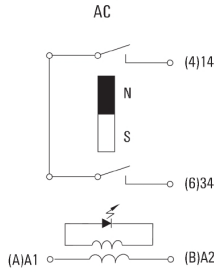

DRH173524LT

Weidmüller Interface GmbH & Co. KG
Klingenbergstraße 26
D-32758 Detmold
Germany

www.weidmueller.com

Zeichnungen

Schaltbild

Ansicht auf Pins von unten