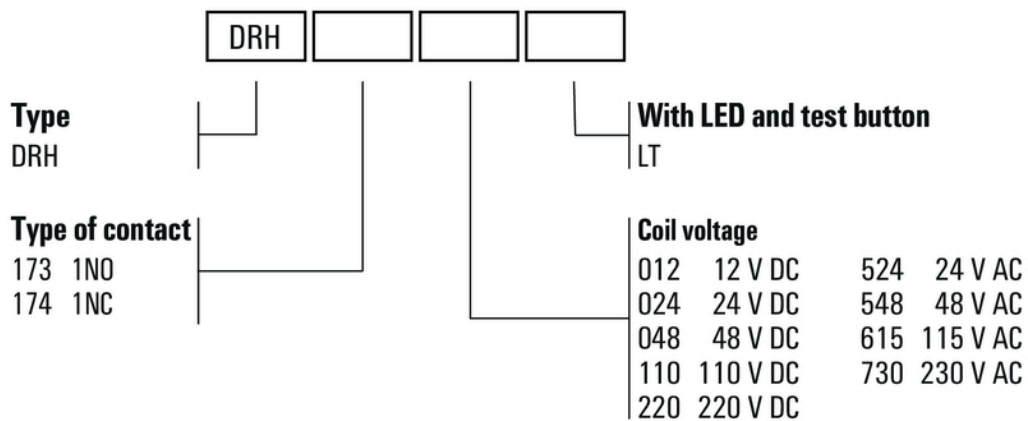

DRH173524LT

Weidmüller Interface GmbH & Co. KG
Klingenbergstraße 26
D-32758 Detmold
Germany

www.weidmueller.com

Zeichnungen

Sonstiges

Typenschlüssel