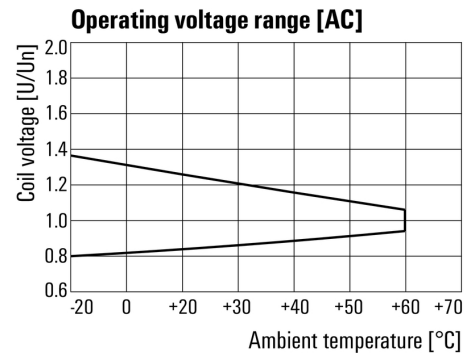

Diagramm

Betriebsspannungsbereich AC