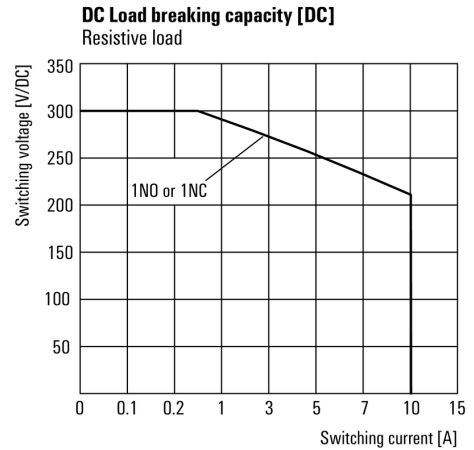

Diagramm

Lastgrenzkurve DC
Ohmsche Last