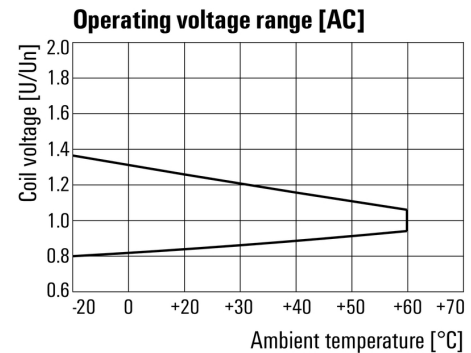

Diagramm

Betriebsspannungsbereich AC