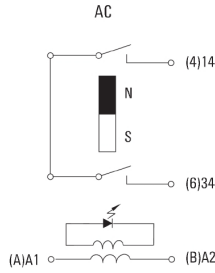

DRH173548LT

Weidmüller Interface GmbH & Co. KG
Klingenbergstraße 26
D-32758 Detmold
Germany

www.weidmueller.com

Zeichnungen

Schaltbild

Ansicht auf Pins von unten