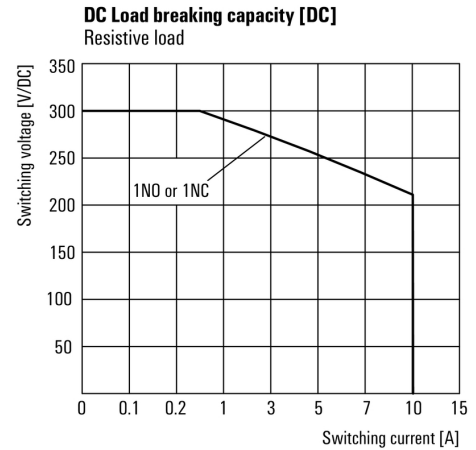

Diagramm

Lastgrenzkurve DC
Ohmsche Last