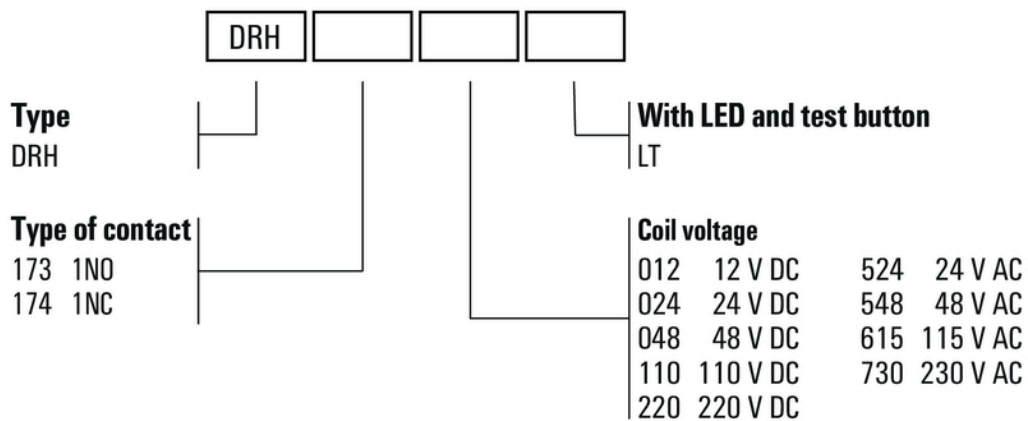

DRH173548LT

Weidmüller Interface GmbH & Co. KG
Klingenbergstraße 26
D-32758 Detmold
Germany

www.weidmueller.com

Zeichnungen

Sonstiges

Typenschlüssel