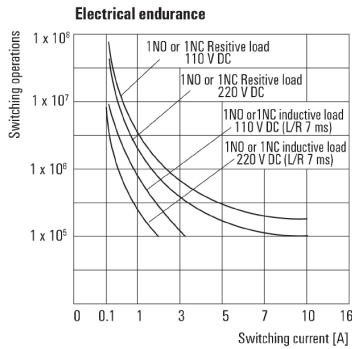

Diagramm

Elektrische Lebensdauer