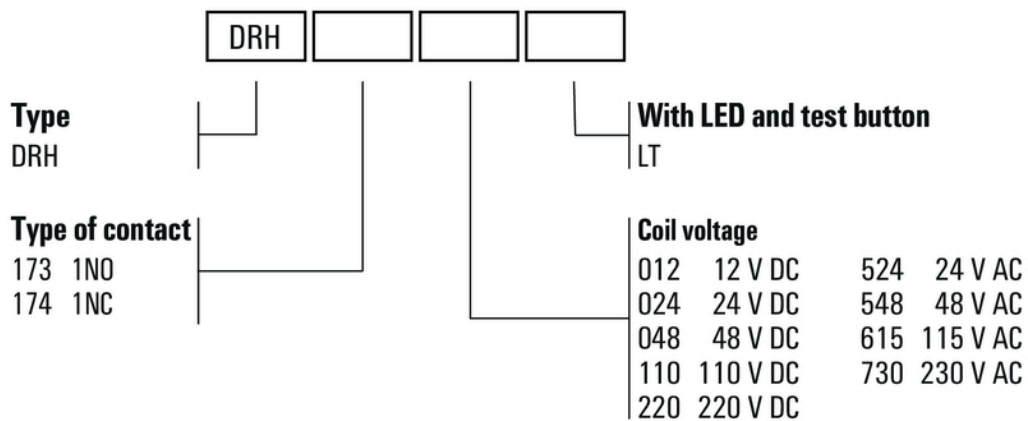

DRH173615LT

Weidmüller Interface GmbH & Co. KG
Klingenbergstraße 26
D-32758 Detmold
Germany

www.weidmueller.com

Zeichnungen

Sonstiges

Typenschlüssel