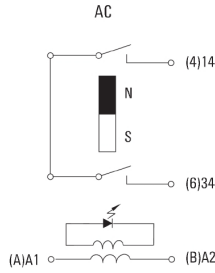

DRH173615LT

Weidmüller Interface GmbH & Co. KG
Klingenbergstraße 26
D-32758 Detmold
Germany

www.weidmueller.com

Zeichnungen

Schaltbild

Ansicht auf Pins von unten