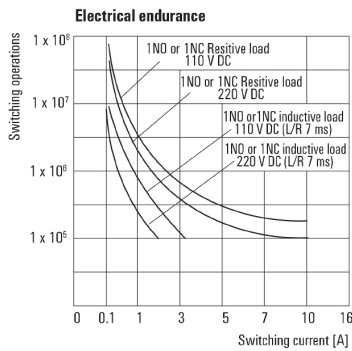

Diagramm

Elektrische Lebensdauer