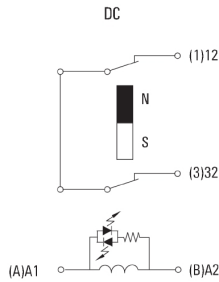

DRH174110LT

Weidmüller Interface GmbH & Co. KG
Klingenbergstraße 26
D-32758 Detmold
Germany

www.weidmueller.com

Zeichnungen

Schaltbild

Ansicht auf Pins von unten