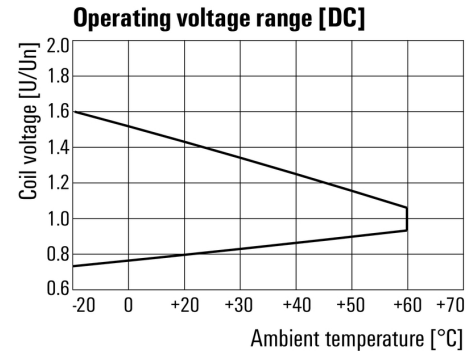

Diagramm

Betriebsspannungsbereich DC