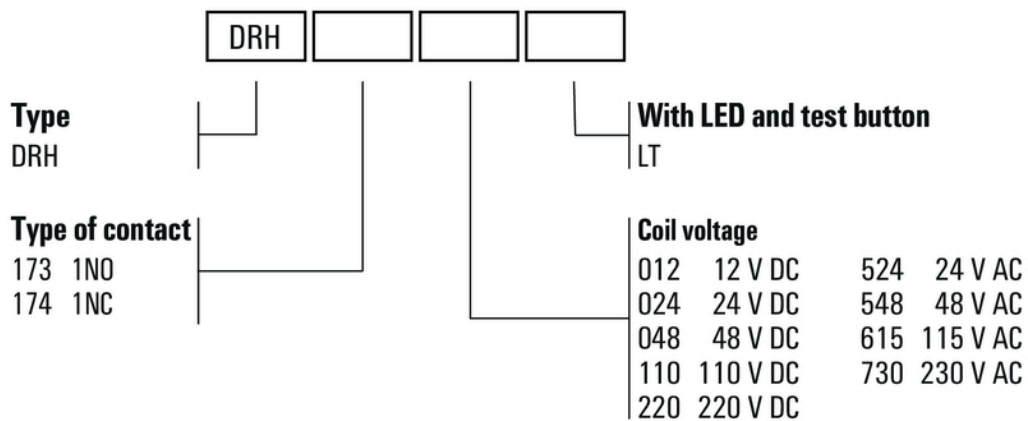

DRH174110LT

Weidmüller Interface GmbH & Co. KG
Klingenbergstraße 26
D-32758 Detmold
Germany

www.weidmueller.com

Zeichnungen

Sonstiges

Typenschlüssel