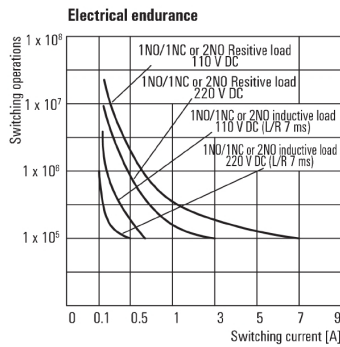

Diagramm

Elektrische Lebensdauer