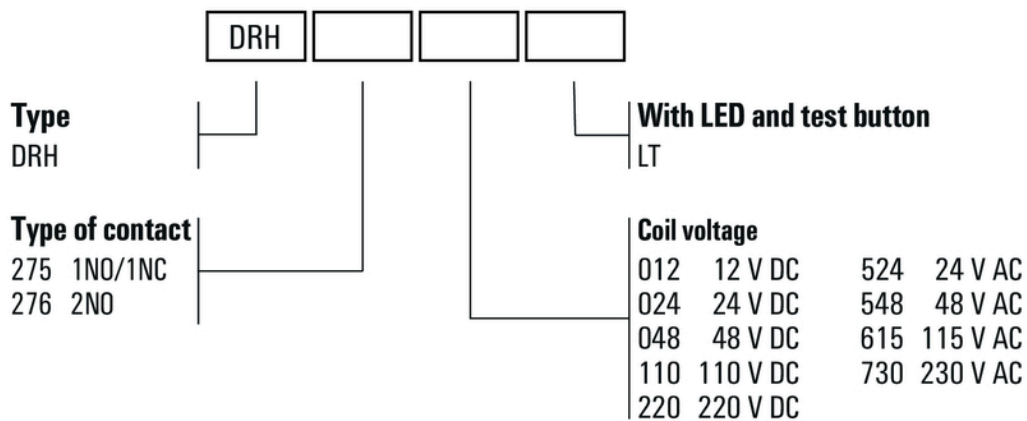

DRH276730LT

Weidmüller Interface GmbH & Co. KG
Klingenbergstraße 26
D-32758 Detmold
Germany

www.weidmueller.com

Zeichnungen

Sonstiges

Typenschlüssel