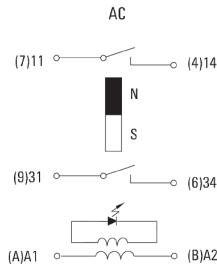

DRH DC-Relais mit Blasmagnet

- 2 Schließer
- Wahlweise AC- oder DC-Spulen
- Mit Prüftaste und integrierter LED Statusanzeige

Allgemeine Bestelldaten

Ausführung	D-SERIES DRW / DRH, Relais, Anzahl Kontakte: 2, Schließer mit Blasmagnet AgSnO, Nennsteuerspannung: 230 V AC, Dauerstrom: 16 A, Flachstecker-Anschlüsse (4,8 mm x 0,5 mm), Prüftaste vorhanden: Ja
Best.-Nr.	1220230000
Typ	DRH276730LT
GTIN (EAN)	4032248998685
VPE	10 Stück

Erweiterte Angaben Zulassungen / Normen

Zertifikat-Nr. (cURus) E312083

Anschlussdaten

Leiteranschlusstechnik Flachstecker-Anschlüsse (4,8 mm x 0,5 mm)

Klassifikationen

ETIM 6.0	EC001437	ETIM 7.0	EC001437
ETIM 8.0	EC001437	ECLASS 9.0	27-37-16-01
ECLASS 9.1	27-37-16-01	ECLASS 10.0	27-37-16-01
ECLASS 11.0	27-37-16-01	ECLASS 12.0	27-37-16-01

DRH276730LT

Weidmüller Interface GmbH & Co. KG
 Klingenbergstraße 26
 D-32758 Detmold
 Germany

www.weidmueller.com

Zeichnungen

Schaltbild

Ansicht auf Pins von unten

Diagramm

Lastgrenzkurve DC
Ohmsche Last