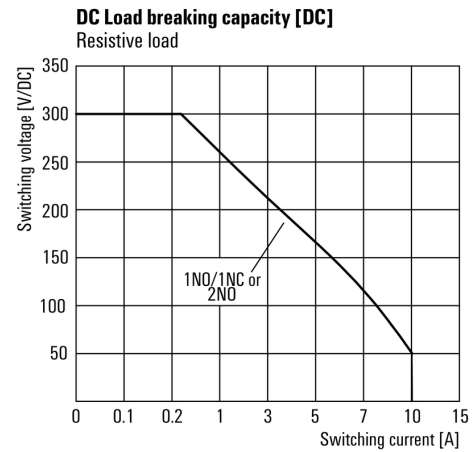

Diagramm

Lastgrenzkurve DC
Ohmsche Last