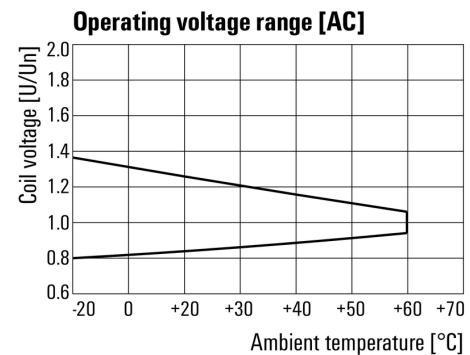

Diagramm

Betriebsspannungsbereich AC