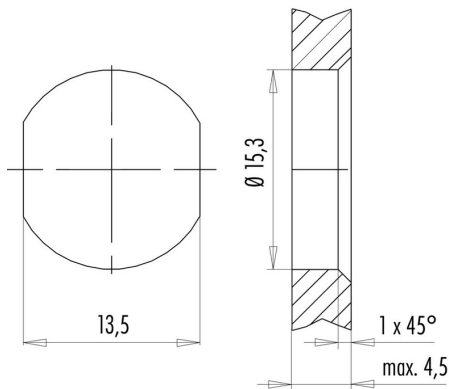

www.weidmueller.com

Technische Daten

Abmessungen und Gewichte

Länge	2,5 m	Länge (inch)	98,425 inch
Nettogewicht	100 g		

Stecker

Stecker links	M12, D, IP67, Buchsenkontakt, gerade, Flansch, Kunststoff, geschirmt	Stecker rechts	M12, D, IP67, male contact, straight, plug, Plastic, shielded
---------------	--	----------------	---

www.weidmueller.com

Zeichnungen

Schaltbild

M12		M12
1	yellow	1
2	white	2
3	orange	3
4	blue	4

Maßzeichnung

Hexagon nut enclosed loosely

Maßzeichnung

with through hole