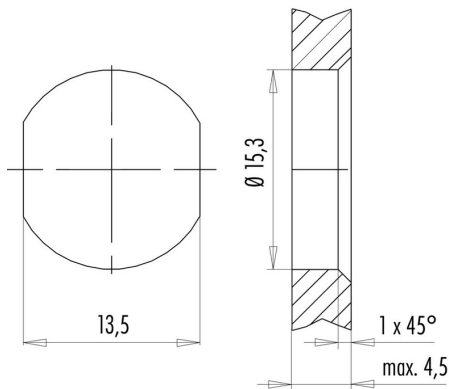

www.weidmueller.com

Technische Daten

Abmessungen und Gewichte

Länge	3,1 m	Länge (inch)	122,047 inch
Nettogewicht	200 g		

Stecker

Stecker links	M12, D, IP67, Buchsenkontakt, gerade, Flansch, Kunststoff, geschirmt	Stecker rechts	M12, D, IP67, male contact, straight, plug, Plastic, shielded
---------------	--	----------------	---

www.weidmueller.com

Zeichnungen

Schaltbild

M12		M12
1	yellow	1
2	white	2
3	orange	3
4	blue	4

Maßzeichnung

Hexagon nut enclosed loosely

Maßzeichnung

with through hole