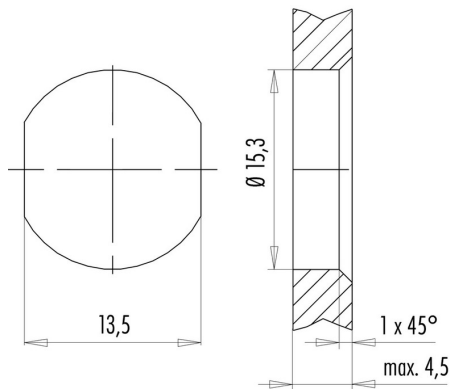

www.weidmueller.com

Technische Daten

Abmessungen und Gewichte

Länge	4,1 m	Länge (inch)	161,417 inch
Nettogewicht	250 g		

Stecker

Stecker links	M12, D, IP67, Buchsenkontakt, gerade, Flansch, Kunststoff, geschirmt	Stecker rechts	M12, D, IP67, male contact, straight, plug, Plastic, shielded
---------------	--	----------------	---

www.weidmueller.com

Zeichnungen

Schaltbild

M12		M12
1	yellow	1
2	white	2
3	orange	3
4	blue	4

Maßzeichnung

Hexagon nut enclosed loosely

Maßzeichnung

with through hole